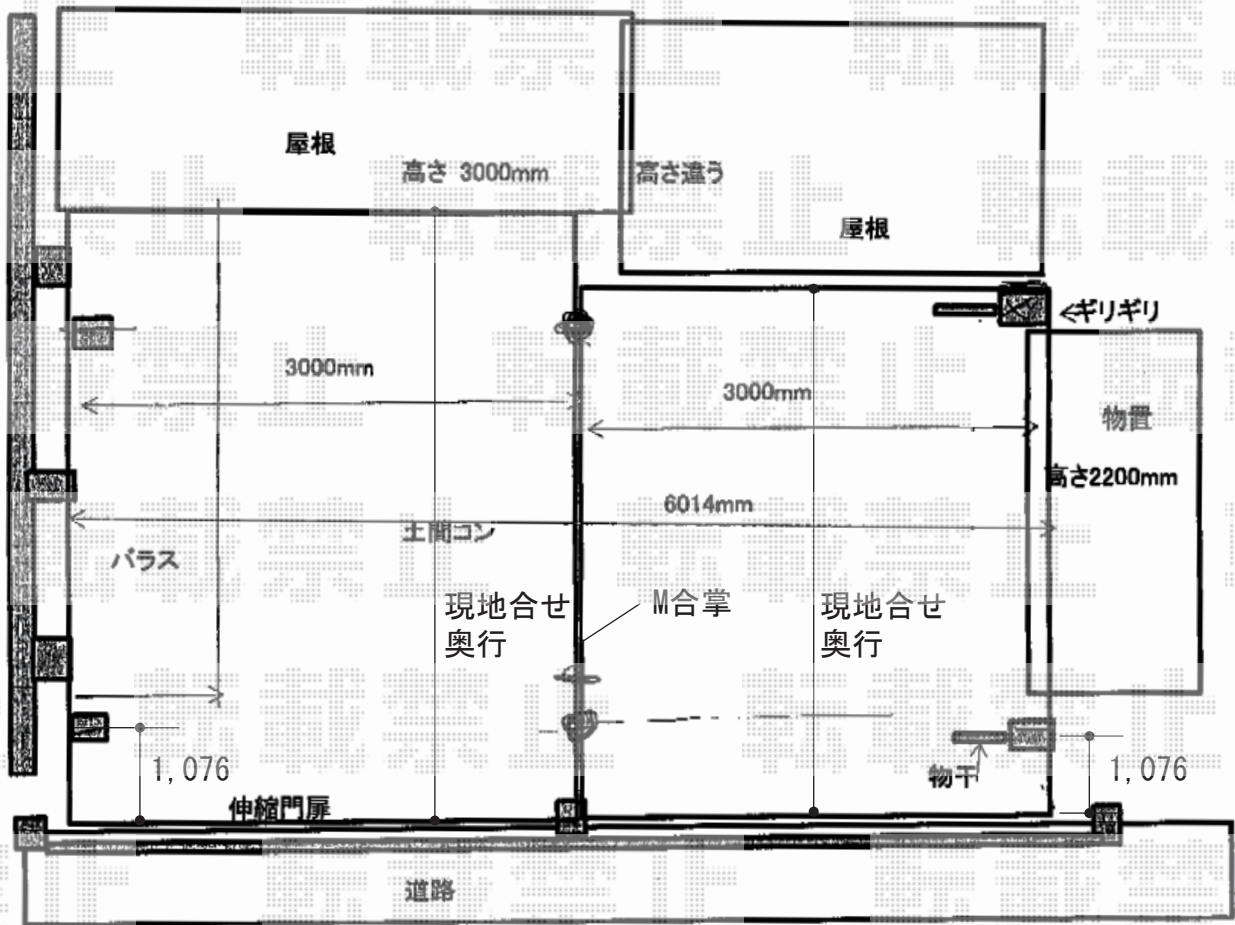

カーポート 施工概略図

YKK AP レイナポートグラン M合掌 積雪~20cm対応
 幅= 6,014mm(30+30)
 奥行= 5,052mm
 色: ブラウン
 屋根材: 熱線遮断ポリカーボネート (アースブルーマット調)
 柱仕様: ハイルフ柱仕様 (有効高 約2,350mm)
 =====
 YKK AP レイナポートグラン
 水平式物干し (カーポート柱用) 2本入り 標準×1セット
 色: ブラウン
 =====
 YKK AP レイナポートグラン
 屋根ふき材補強部品(8個入り)×2セット
 色: カームブラック*1色のみ