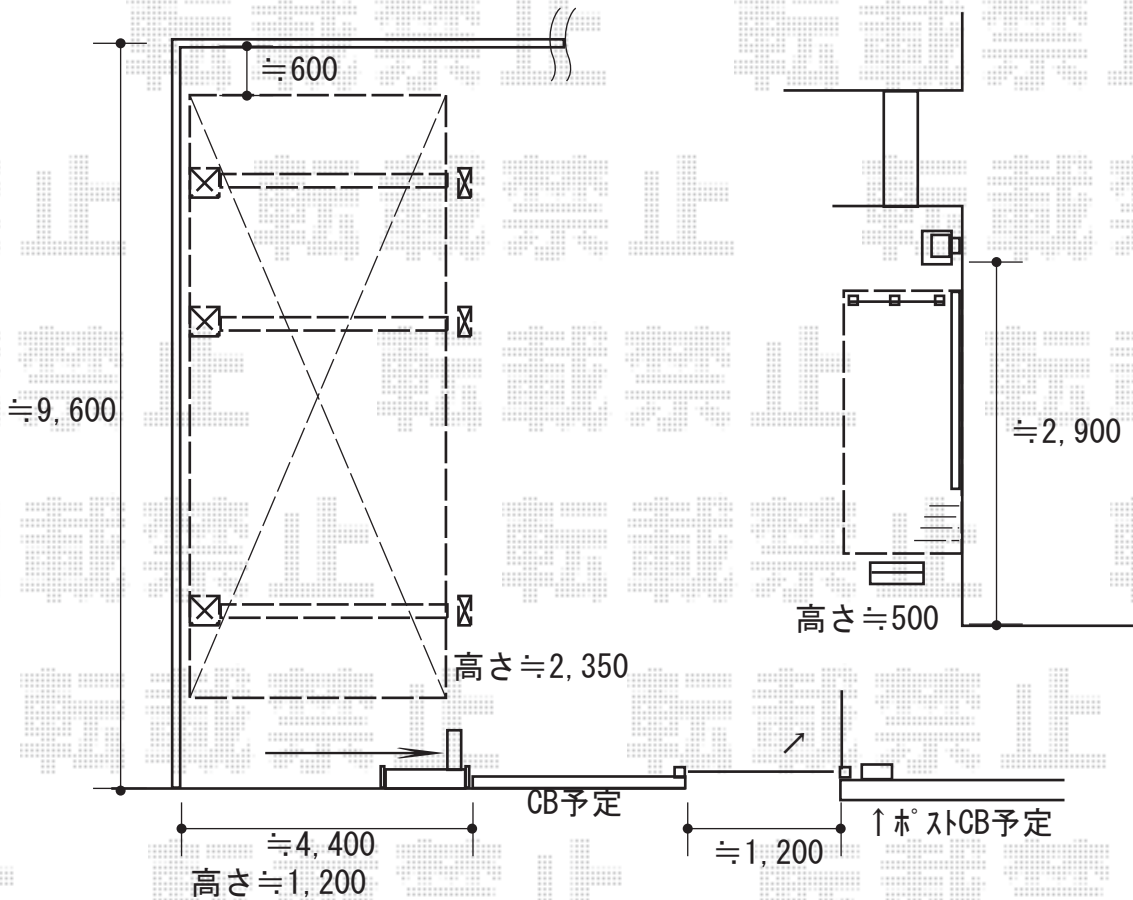

# カーポート 施工概略図

YKK AP レイナポートグラン 延長 積雪~20cm対応

幅= 3,000mm

奥行= 7,200mm

色： ホワイト

屋根材： ポリカーボネート（アースブルー）

柱仕様： ハイルフ柱仕様（有効高 約2,350mm）

YKK AP 着脱式サポート 標準・ハイルフ兼用 2本入り×1セット・1本入り×1セット

色： ホワイト

2018-6-507313

担当者

小林