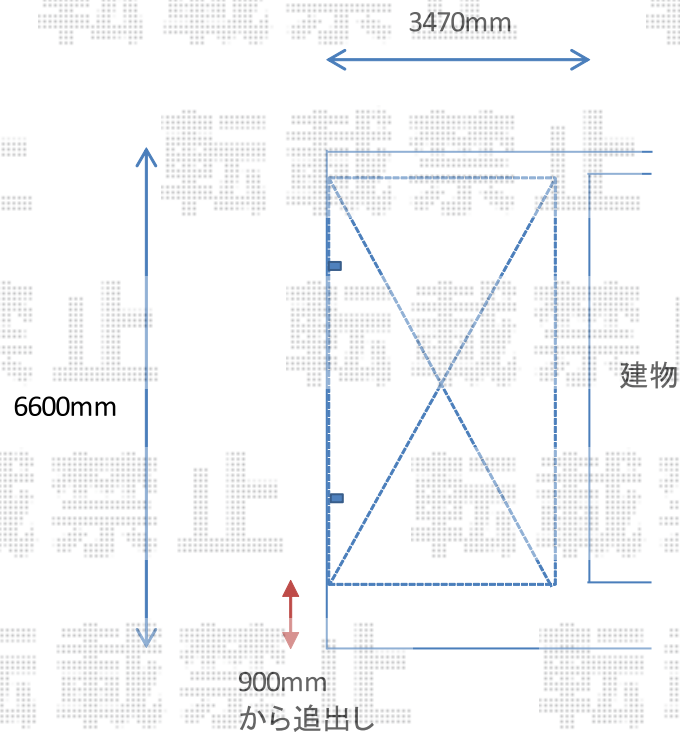

# カーポート 施工概略図

YKK AP レイナポートグラン 積雪～20cm 対応  
幅 = 3,000mm  
奥行 = 5,400mm  
色 : カームブラック  
屋根材 : 熱線遮断ポリカーボネート (クリアマット)  
柱仕様 : ハイルフ柱仕様 (有効高 約 2,350mm)

YKKAPレイナポートグラン 54x30 H23柱  
ブロックはつり x2  
残土有

2018-6-511467