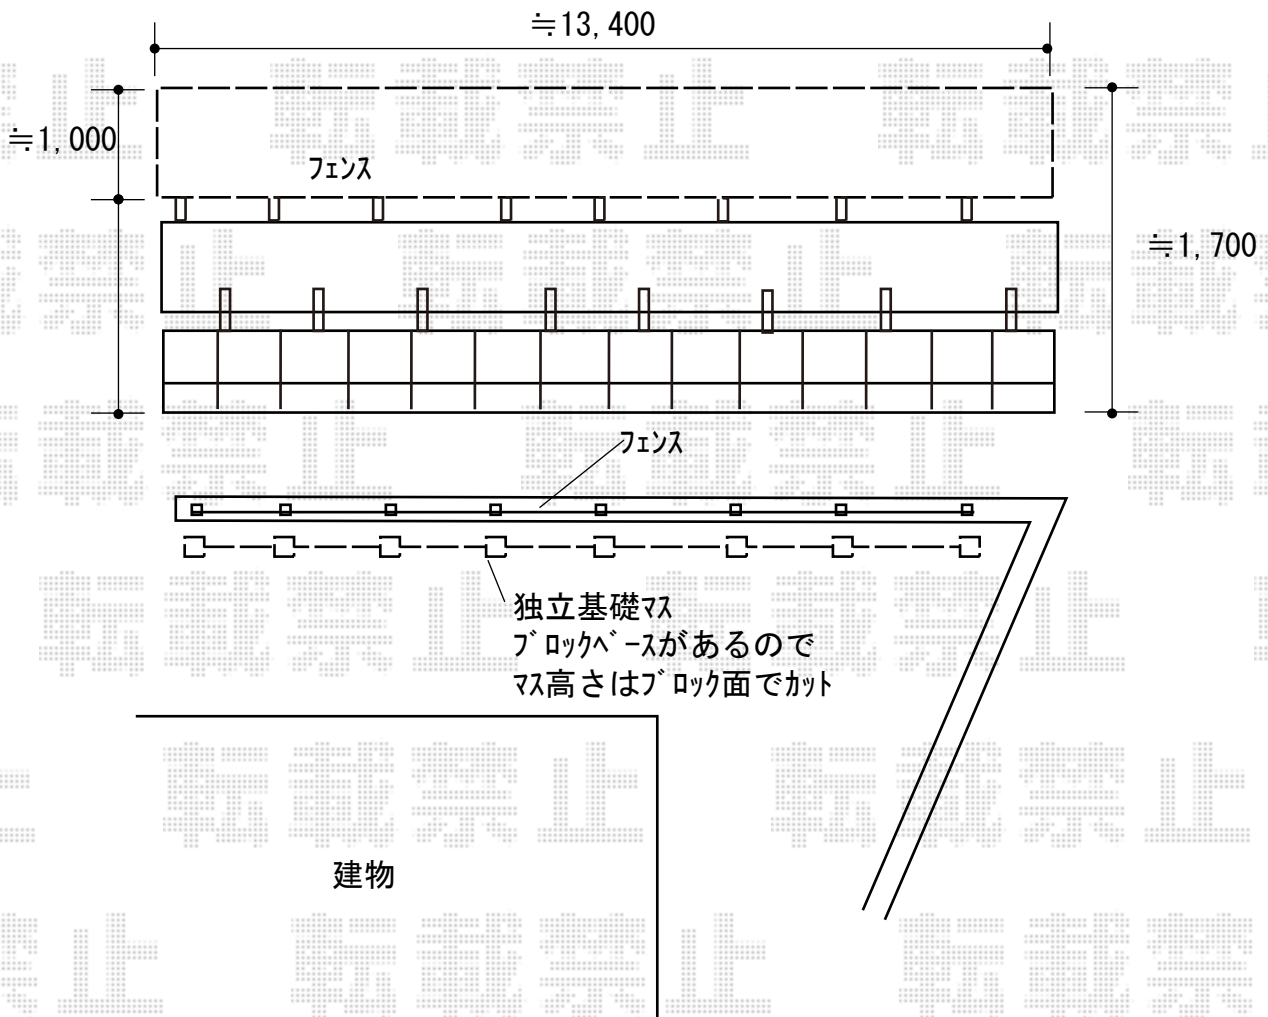

# フェンス 施工概略図

OValue Select ミエーネフェンス 目隠しルーバータイプ 自立建て用 (パネル1段)  
本体 (W×H) = (1,975×920mm) × 7枚  
2段支柱 (独立専用) : T170 × 8本  
端部キャップ : 2セット  
色 : ブライトシルバー

2018-6-511492

担当者

安田