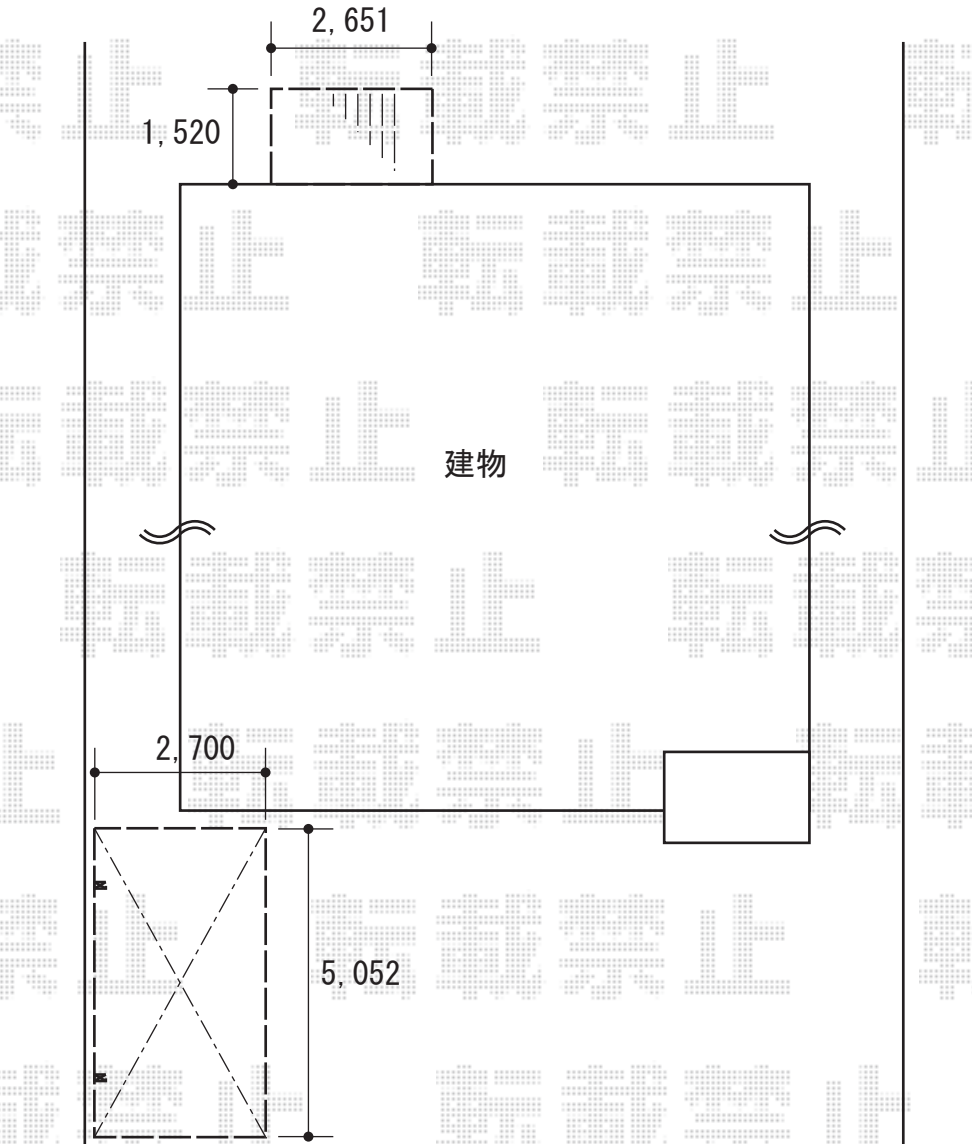

間口= 1.5間(2,651mm)

出幅= 5尺(1,520mm)

色 : レッドウッド

床板 : 縦貼り

幕板 : 標準幕板

束柱 : Sタイプ(550mm) (色 : カームブラック)

2018-6-511504

担当者