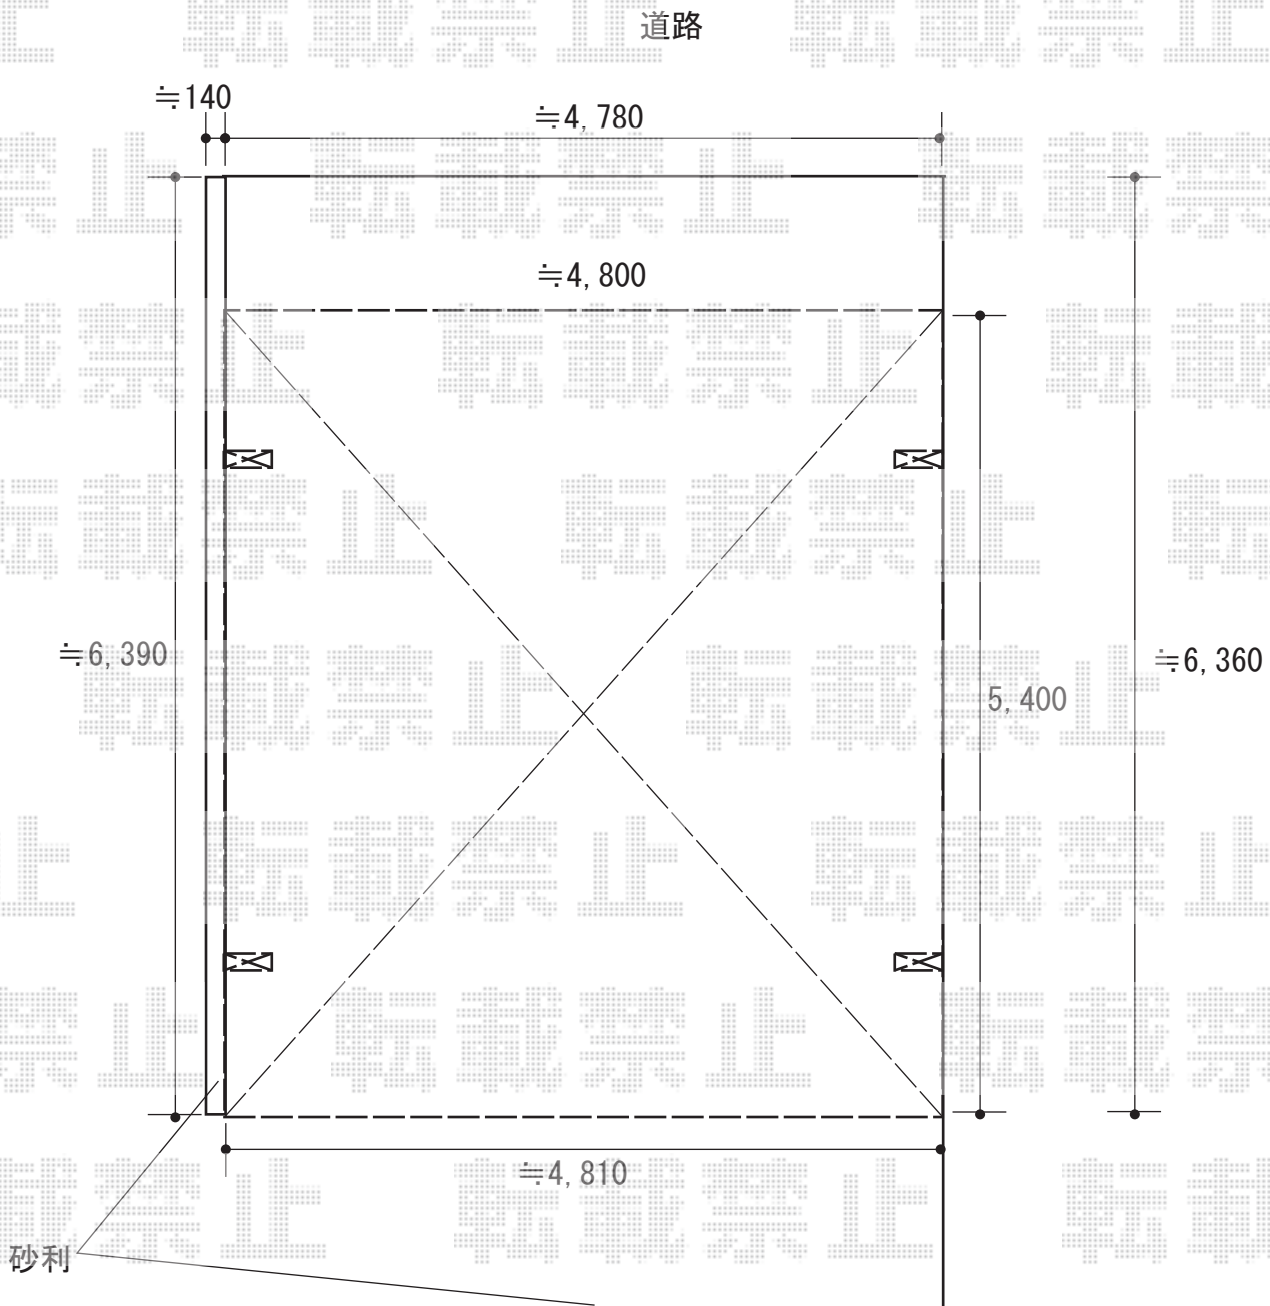

カーポート 施工概略図

YKK AP レイナツインポートグラン 積雪~20cm対応
幅= 4,801mm
奥行= 5,400mm
色: ピュアシルバー
屋根材: 熱線遮断ポリカーボネート (クリアマット)
柱仕様: ハイルフ柱仕様 (有効高 約2,350mm)

2018-6-511515

担当者

木挽