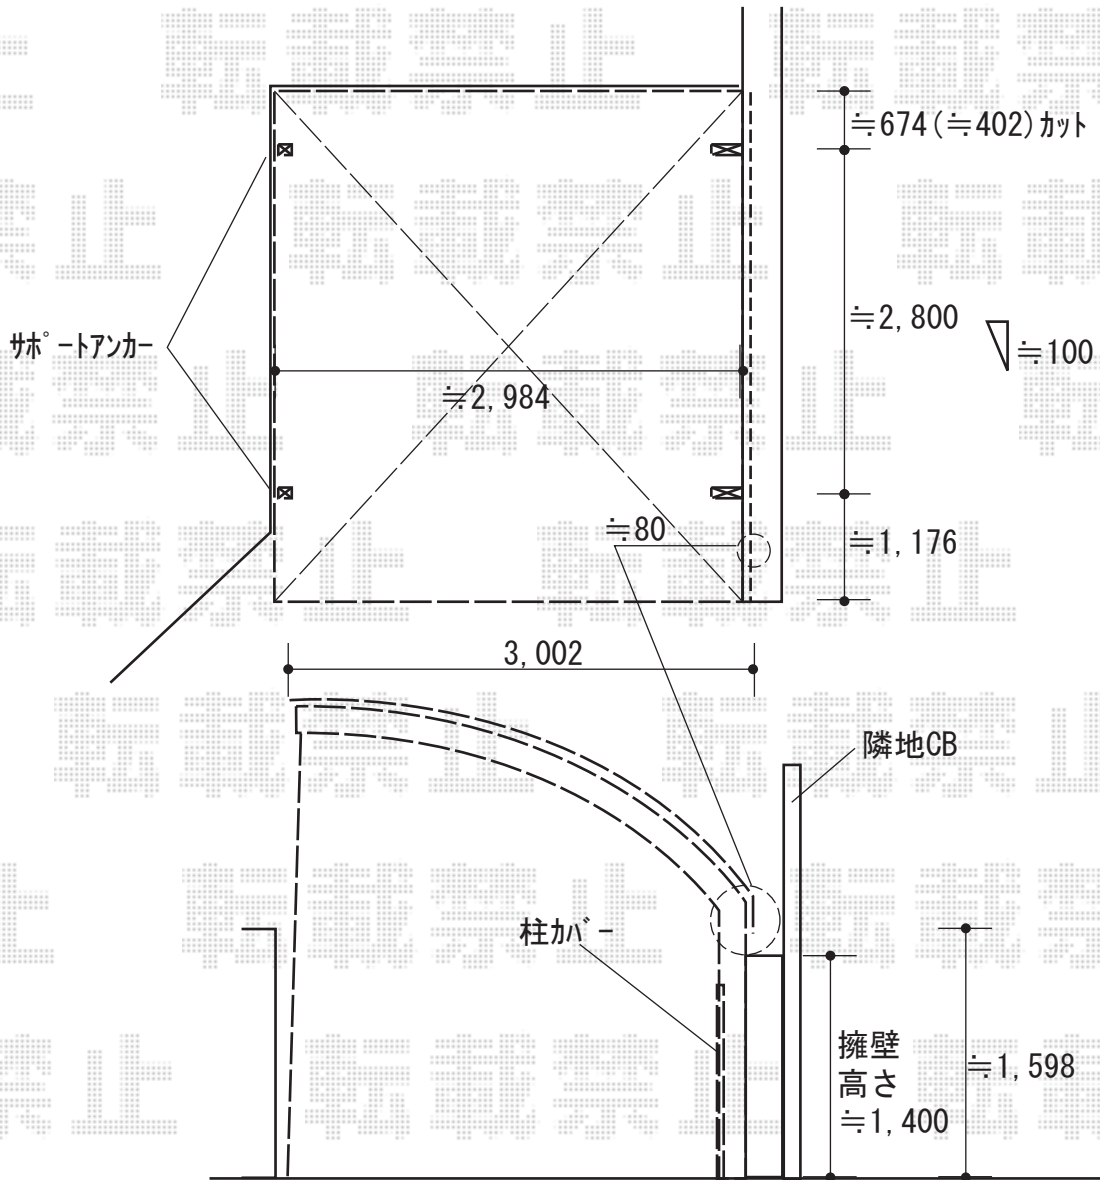

カーポート 施工概略図

YKK AP レイナキャップポートグラン 積雪~20cm対応  
 幅= 3,002mm  
 奥行= 5,052mm  
 色： プラチナステン  
 屋根材： 熱線遮断ポリカーボネート(クリアマット)  
 柱仕様： 標準柱仕様(有効高 約2,000mm)

YKK AP レイナキャップポートグラン  
 着脱式サポート柱 標準・ハイルーフ兼用2本入り×1セット  
 色： プラチナステン

YKK AP レイナキャップポートグラン  
 柱カバー(小) 2枚入り×1セット  
 色： カームブラック \*1色のみ

2018-6-511546

担当者

小林