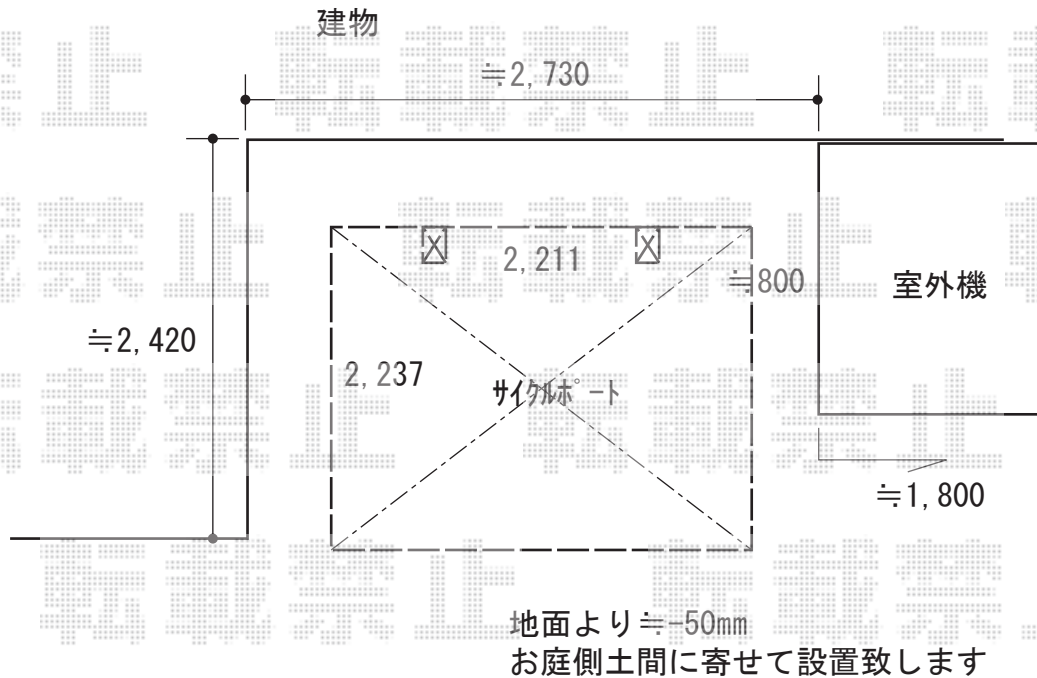

サイクルポート 施工概略図

三協アルミ ニューマイリッシュミニ 逆勾配 前下がり 積雪～20cm対応
幅= 2,237mm
奥行= 2,211 (3台用)mm
色：アーバングレー
屋根材：熱線遮断ポリカーボネート (かすみ調)
柱仕様：ロング柱仕様

2018-6-511571

担当者

安田