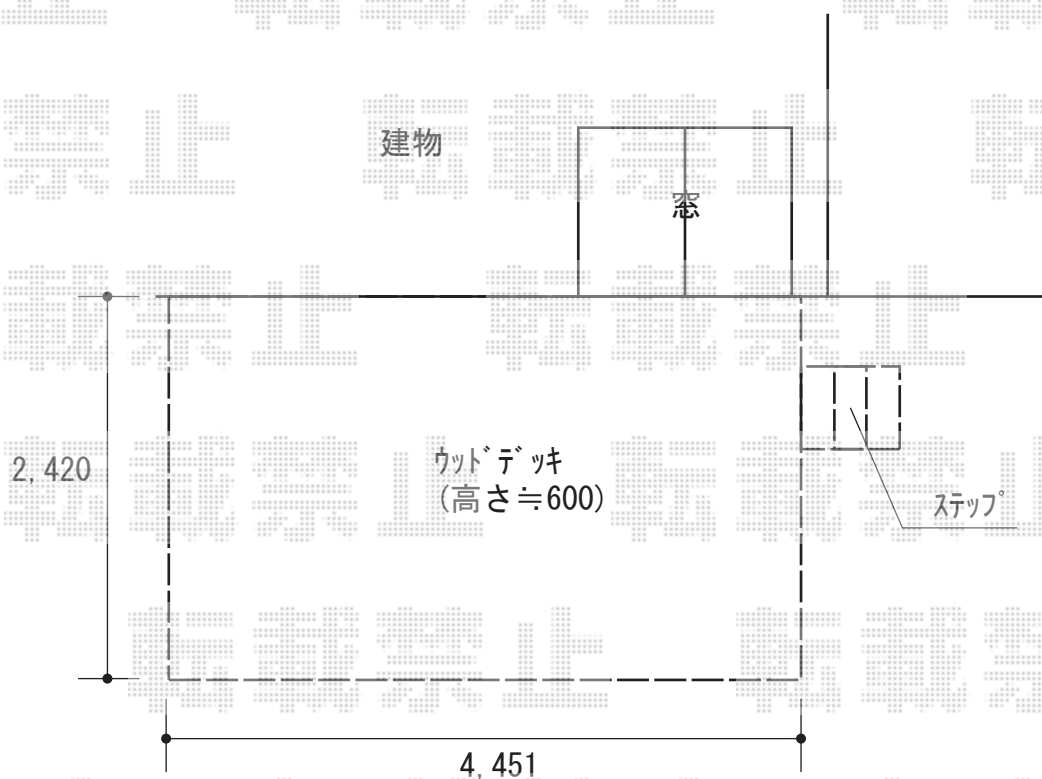

# ウッドデッキ 施工概略図

YKK AP リウッドデッキ 200  
間口= 2.5間(4,451mm)  
出幅= 8尺(2,420mm)  
色：ウォームグレー  
床板：縦貼り  
幕板：標準幕板  
束柱：Hタイプ(550~700mm) (カームブラック)

YKK AP リウッドステップ5型 Hタイプ(3段)×1セット  
色：ウォームグレー

2018-6-511571

担当者

安田