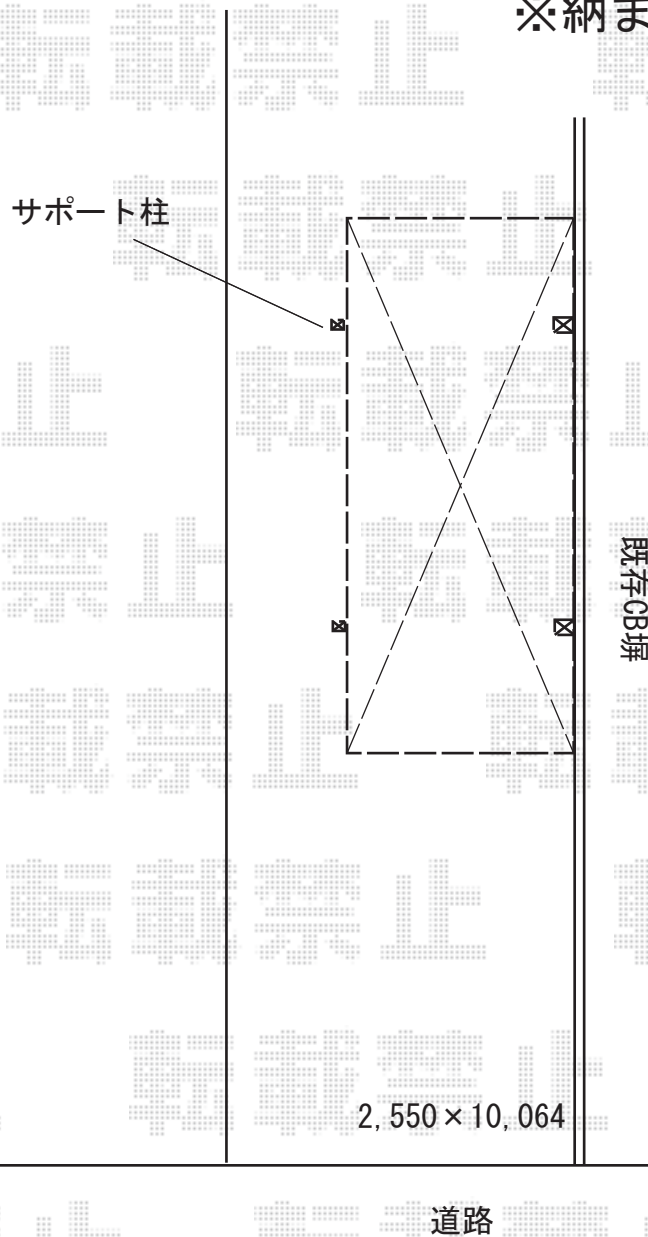

カーポート 施工概略図

YKK AP レイナポートグラン 積雪～20cm対応
幅= 2,550mm
奥行= 5,400mm
色： プラチナステン
屋根材： ポリカーボネート（トーマイマット）
柱仕様： ハイルフ柱仕様（有効高 約2,350mm）

YKK AP レイナポートグラン 着脱式サポート柱 標準・ハイルフ兼用2本入り×1セット
色： プラチナステン

※納まりはイメージです

2018-6-511606