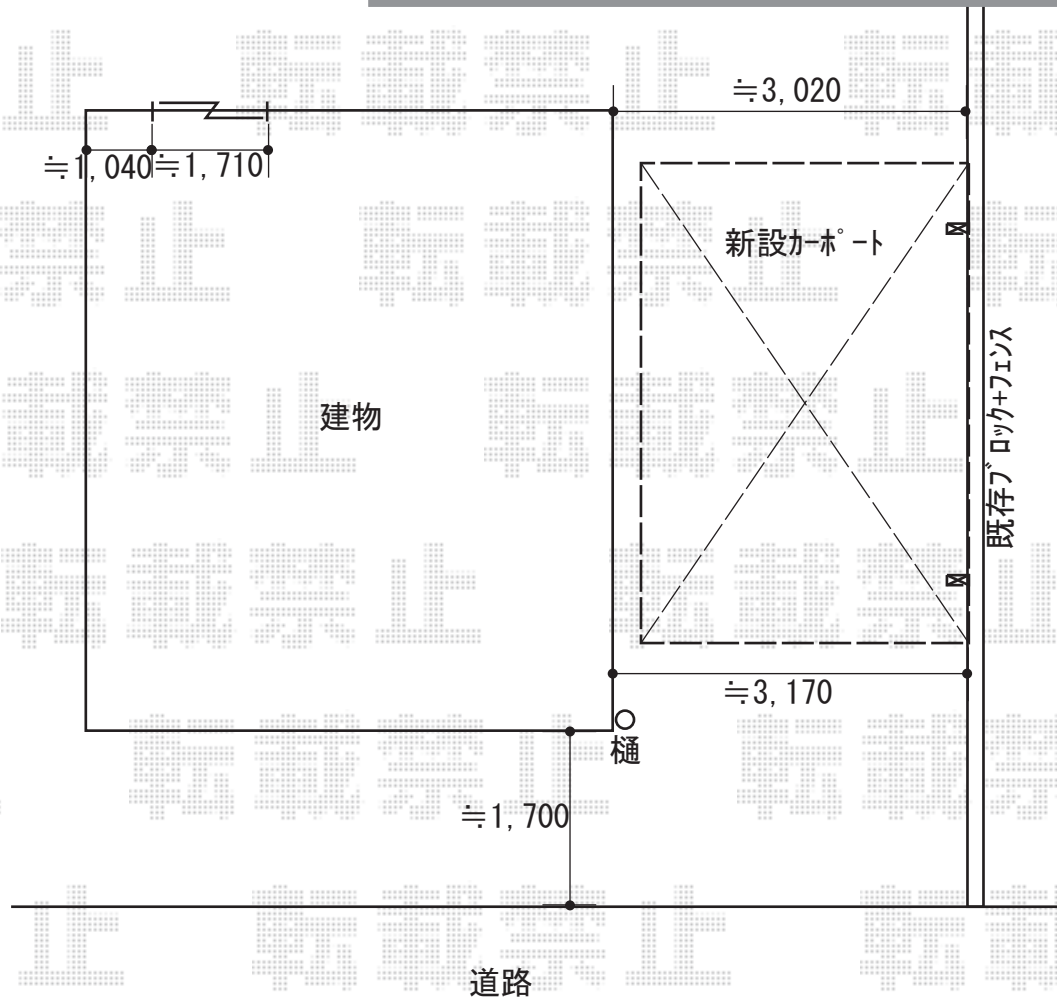

カーポート 施工概略図

YKK AP レイナポートグラン 積雪~20cm対応
幅= 3,000mm
奥行= 5,768mm
色: ブラウン
屋根材: 熱線遮断ポリカーボネート(クリアマット)
柱仕様: ハイルーフ柱仕様(有効高 約2,350mm)

2018-6-511673

担当者

村上(公)