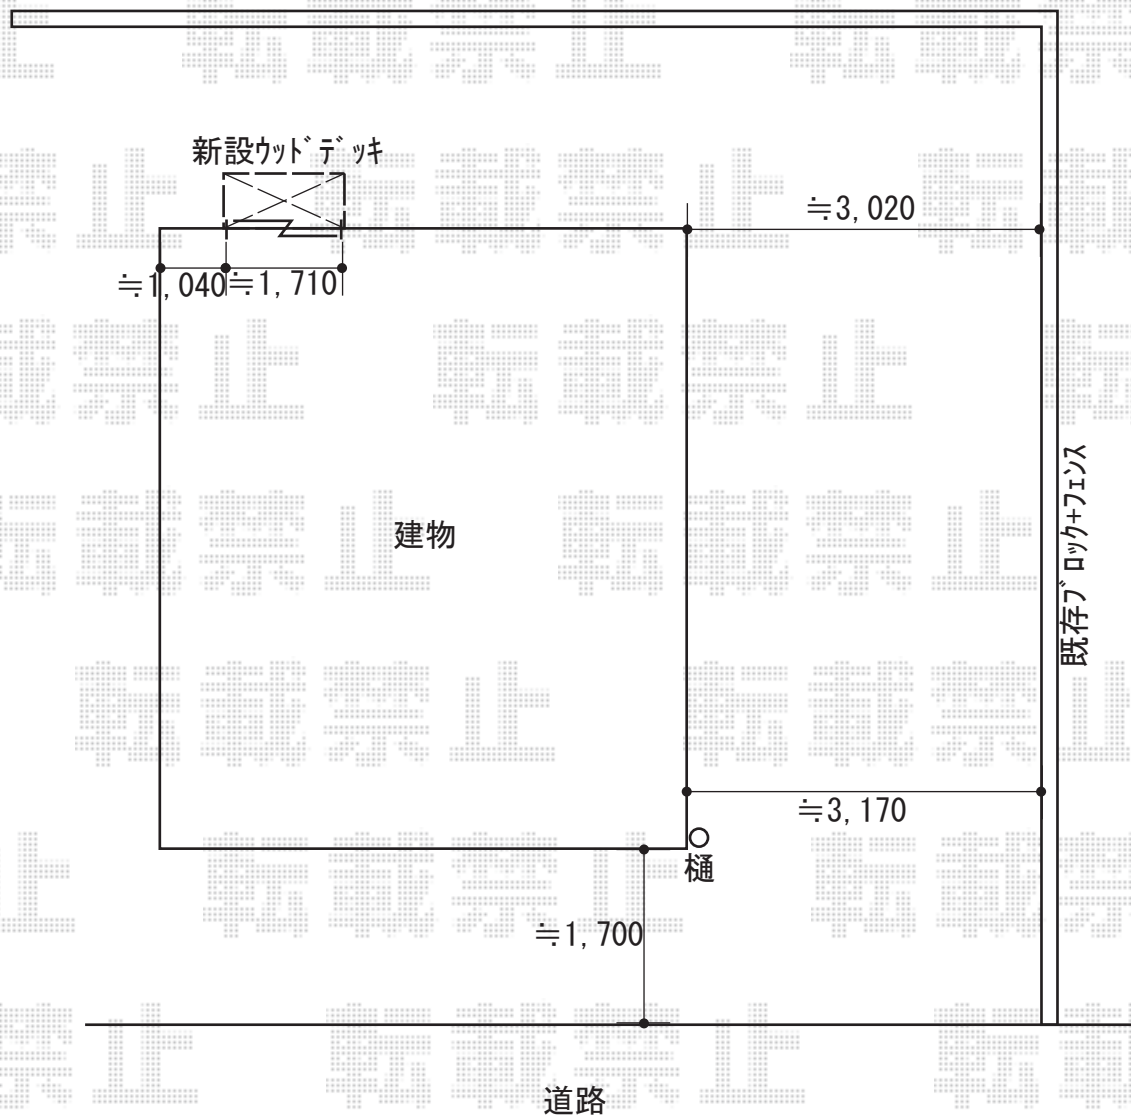

# ウッドデッキ 施工概略図

YKK AP リウッドデッキ 200  
間口= 1.0間(1,851mm)  
出幅= 3尺(920mm)  
色： レッドブラウン  
床板： 縦貼り  
束柱： Sタイプ(550mm) (色： カームブラック)

YKK AP 独立式リウッドステップ2型  
色： レッドブラウン(束柱： カームブラック)

2018-6-511673

担当者

村上(公)