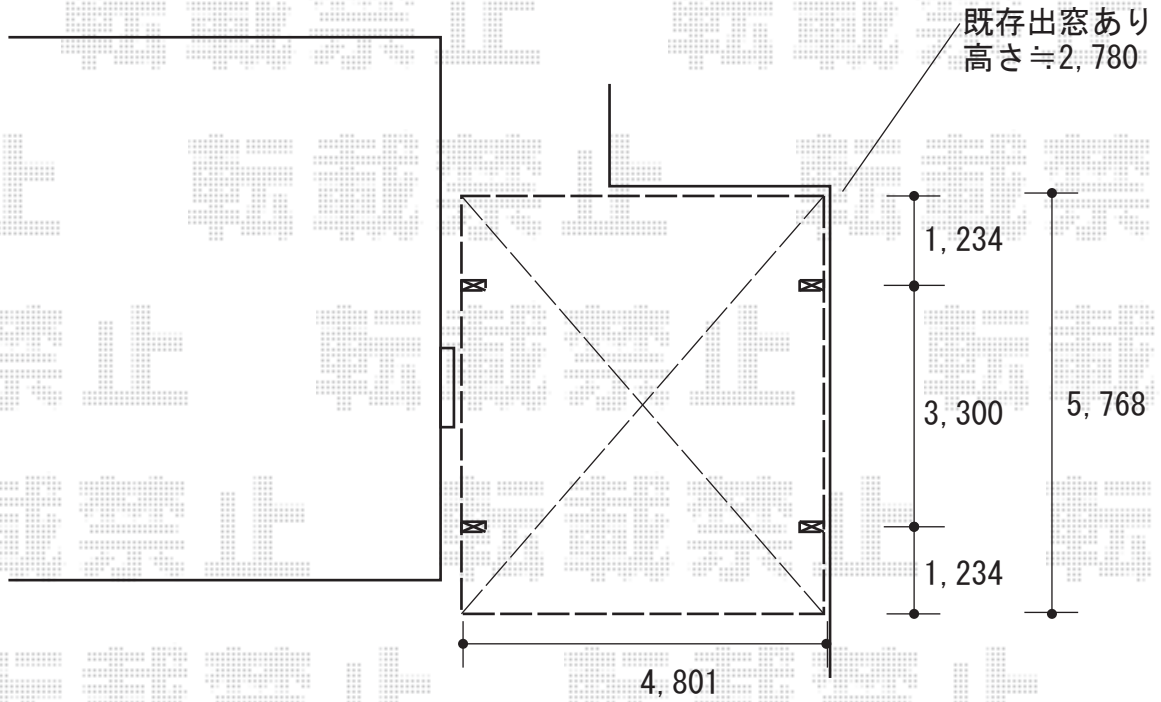

カーポート 施工概略図

YKK AP レイナツインポートグラン 積雪~20cm対応  
幅= 4,801mm 奥行= 5,768mm  
色： ブラウン  
屋根材： 熱線遮断ポリカーボネート（アースブルーマット調）  
柱仕様： ハイロング柱仕様（有効高 約2,800mm）

YKK AP レイナツインポートグラン  
屋根ふき材補強部品（8個入）×2セット  
色： カームブラック\*1色のみ

2018-6-511693