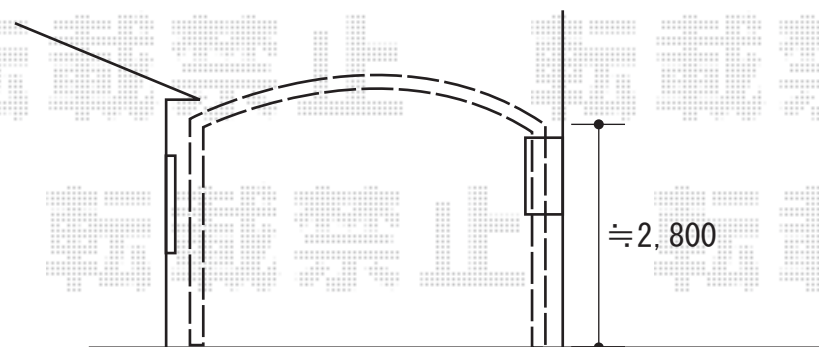

カーポート 施工概略図

YKK AP レイナツインポートグラン 積雪~20cm対応  
幅= 4,801mm 奥行= 5,768mm  
色： ブラウン  
屋根材： 熱線遮断ポリカーボネート（アースブルーマット調）  
柱仕様： ハイロング柱仕様（有効高 約2,800mm）

YKK AP レイナツインポートグラン  
屋根ふき材補強部品（8個入）×2セット  
色： カームブラック\*1色のみ

2018-6-511693