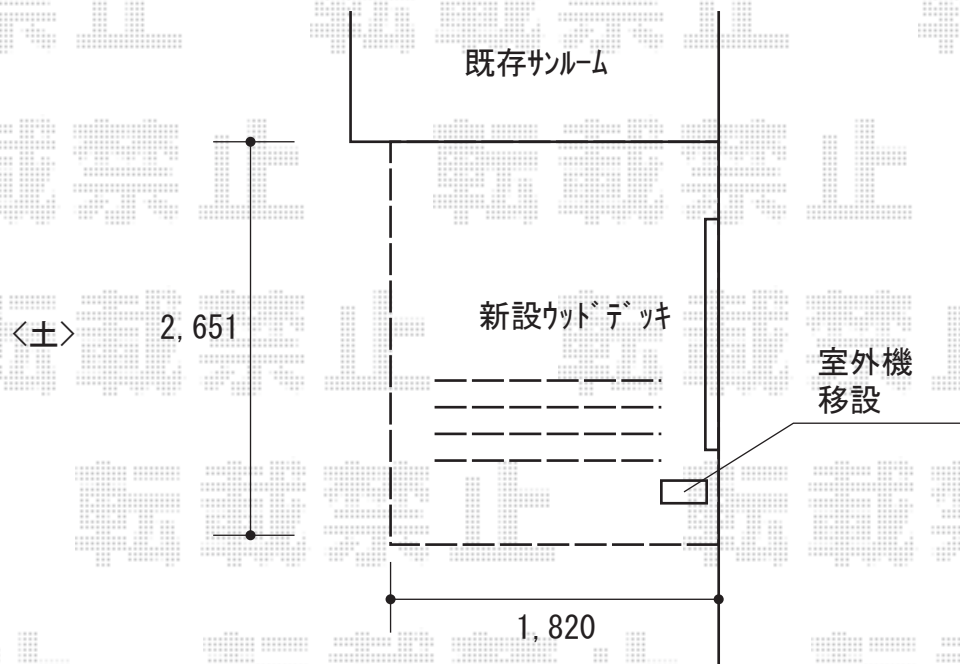

ウッドデッキ 施工概略図

Value Select マージウッドデッキ
間口= 1.5間(2,651mm)
出幅= 6尺(1,820mm)
色： ナチュラル
床板： 縦貼り
幕板： 標準幕板
束柱： Tタイプ(400~550mm) (色：カームブラック)

2018-6-511719

担当者

木附