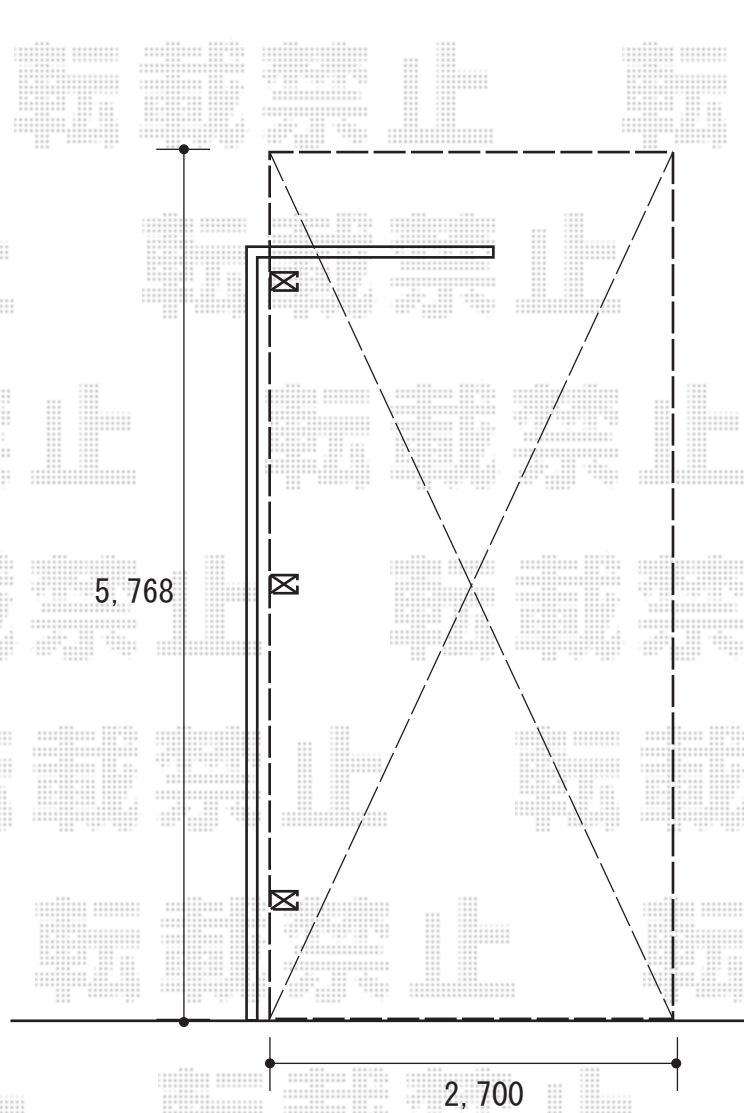

カーポート 施工概略図

YKK AP レイナポートグラン50 積雪～50cm対応
幅= 2,700mm
奥行= 5,768mm
色： ピュアシルバー
屋根材： 熱線遮断ポリカーボネート（アースブルーマット調）
柱仕様： 柱3本/ハイルーフ柱仕様（有効高 約2,350mm）

2018-6-511736

担当者 村上（公）