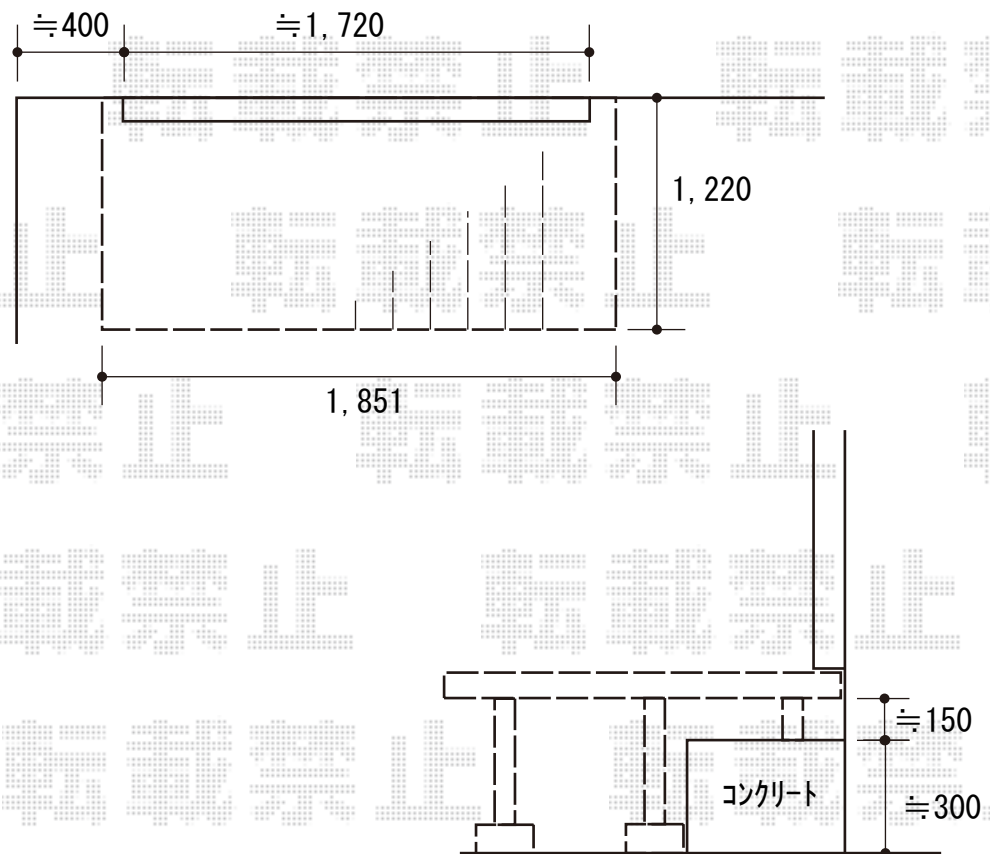

ウッドデッキ 施工概略図

Value Select マージウッドデッキ

間口= 1.0間(1,851mm)

出幅= 4尺(1,220mm)

【未定】色： 【未定】

床板： 縦貼り

幕板： 標準幕板

束柱： Tタイプ(400~550mm)/色： カームブラック