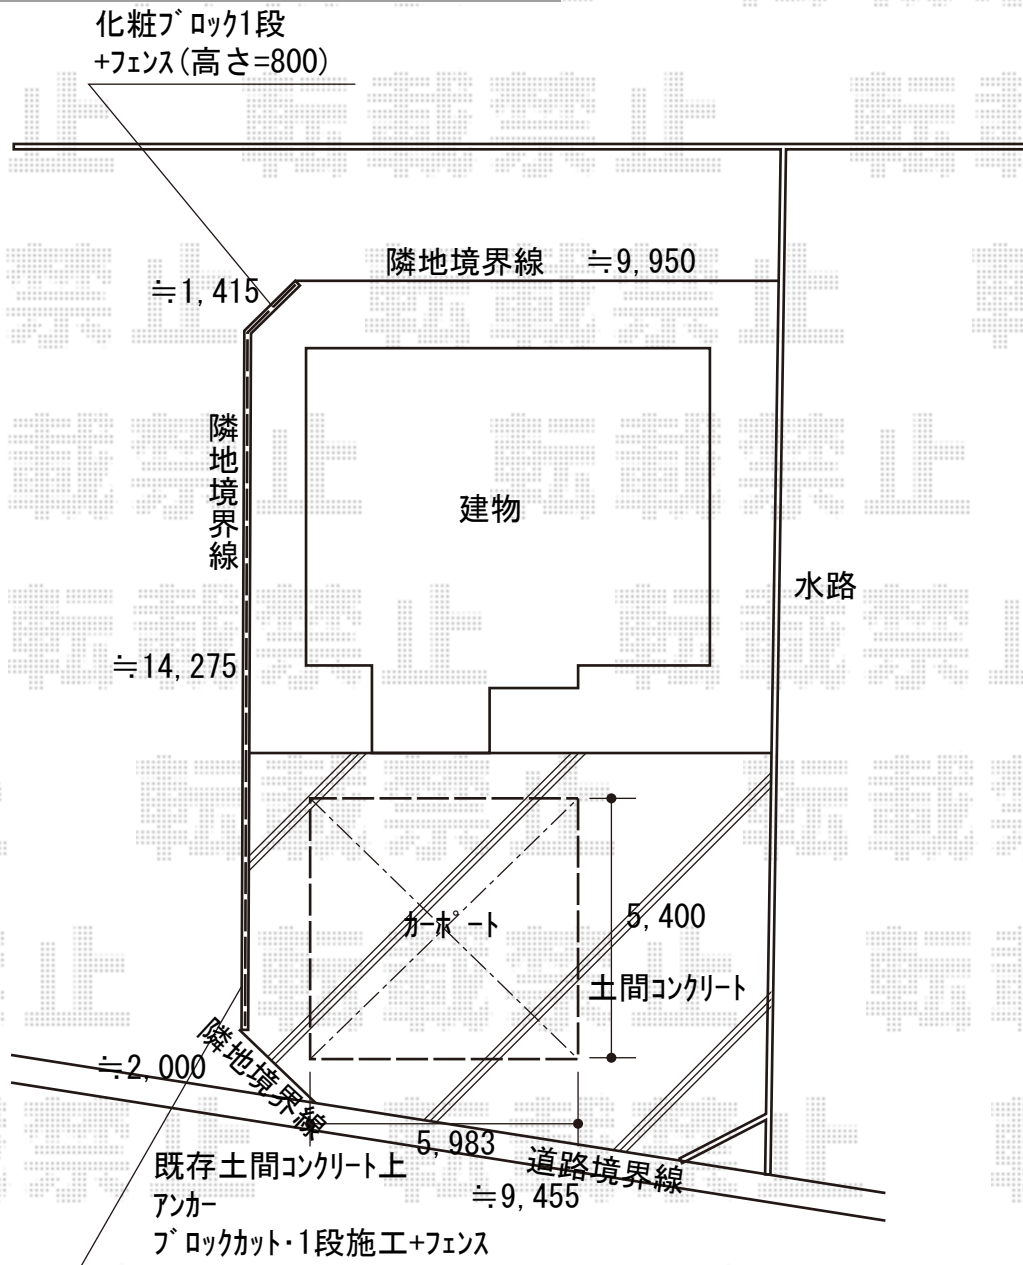

# カーポート・フェンス 施工概略図

YKK AP レイナツインポートグラン 積雪~20cm対応  
 幅= 5,983mm 奥行= 5,400mm 色: プラチナステン  
 屋根材: 熱線遮断ポリカーボネート (色: クリアマット)  
 柱仕様: ハイルーフ柱仕様 (有効高 約2,350mm)

YKK AP レイナツインポートグラン 水平式物干し (テラス柱用) 標準 2本入り×1セット  
 色: プラチナステン

YKK AP イーネットフェンス 2F型 自由柱タイプ  
 本体1枚 (W×H) = (1,984×750mm) × 9枚  
 アルミ自由柱: T80 × 11本  
 端部キャップ: T80用 × 2セット  
 コーナー金具: 1セット  
 色: Bステン

2018-6-511774

担当者

田中