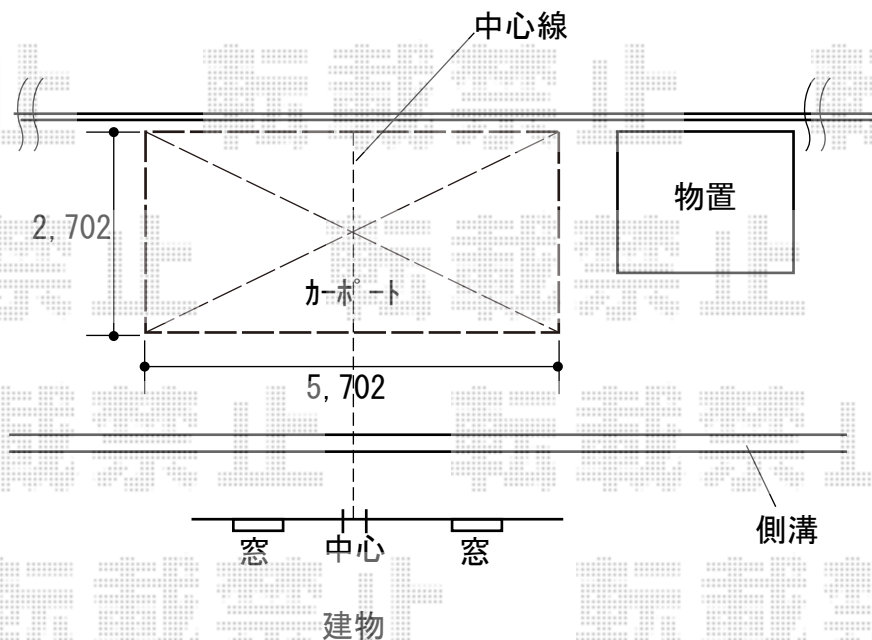

カーポート 施工概略図

YKK AP レイナキャップポートグラン 積雪~20cm対応
幅= 2,702mm
奥行= 5,768mm
色： プラチナステン
屋根材： 熱線遮断ポリカーボネート(クリアマット)
柱仕様： 標準柱仕様 (有効高 約2,000mm)

2018-6-511778

担当者 村上(公)