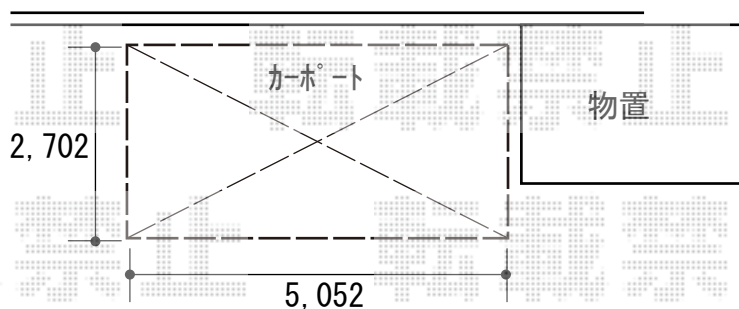

## カーポート 施工概略図

YKK AP 【庭側】レイナキャップポートグラン 積雪～20cm対応  
幅= 2,702mm  
奥行= 5,052mm  
色： プラチナステン  
屋根材： 熱線遮断ポリカーボネート(クリアマット)  
柱仕様： 標準柱仕様 (有効高 約2,000mm)

2018-6-511778

担当者

村上 (公)