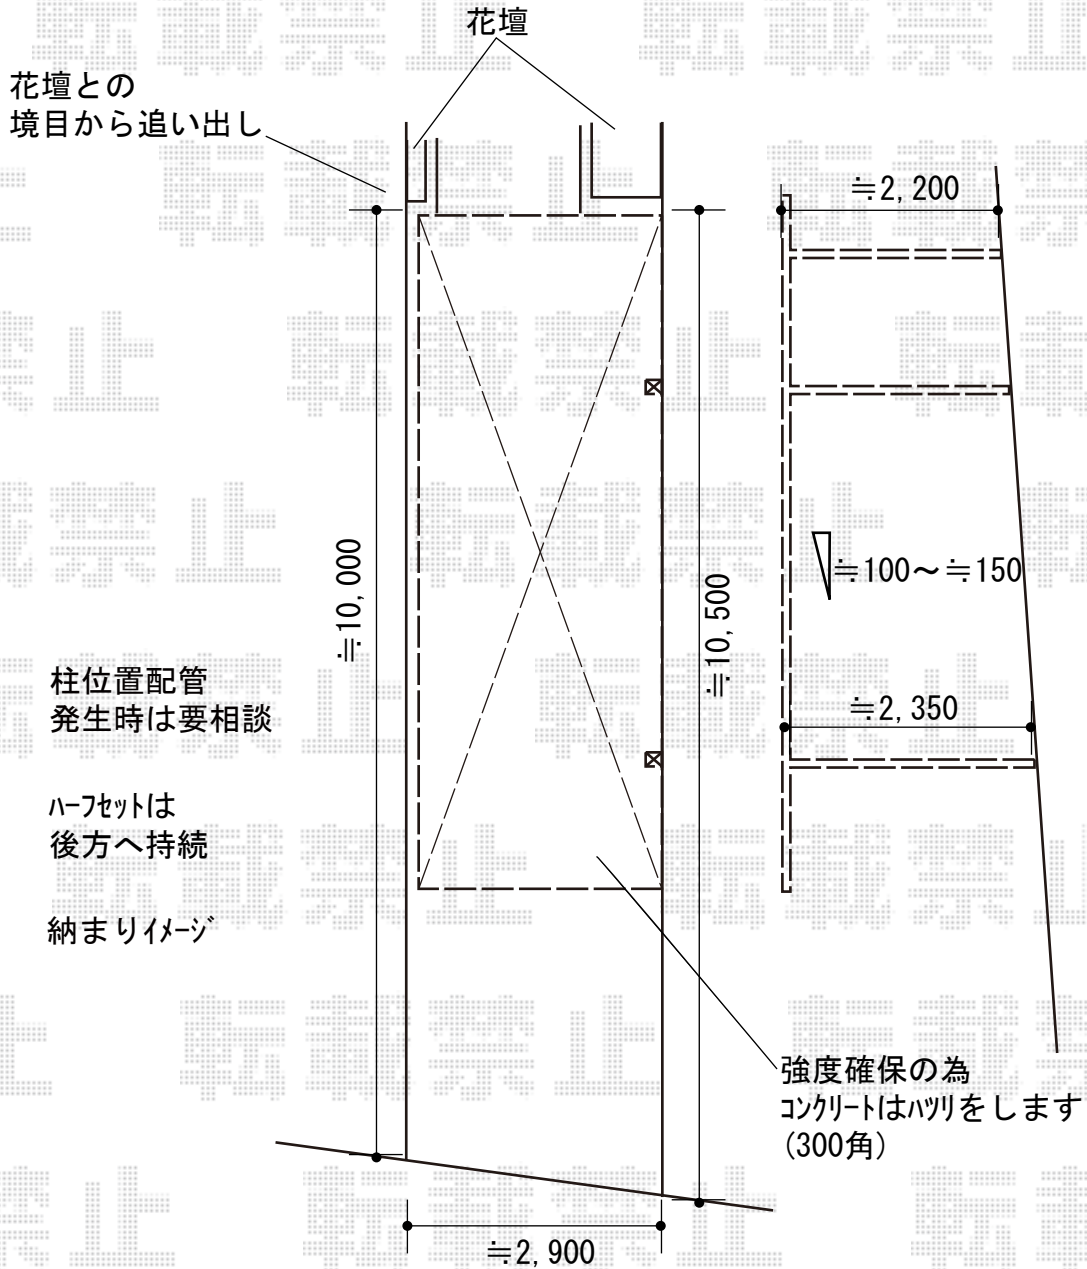

# カーポート 施工概略図

YKK AP レイナポートグラン 延長 積雪~20cm対応  
幅= 2,700mm  
奥行= 7,200mm  
色： ホワイト  
屋根材： 熱線遮断ポリカーボネート(クリアマット)  
柱仕様： ハイルーフ柱仕様(有効高 約2,350mm)

2018-6-511808

担当者

小林