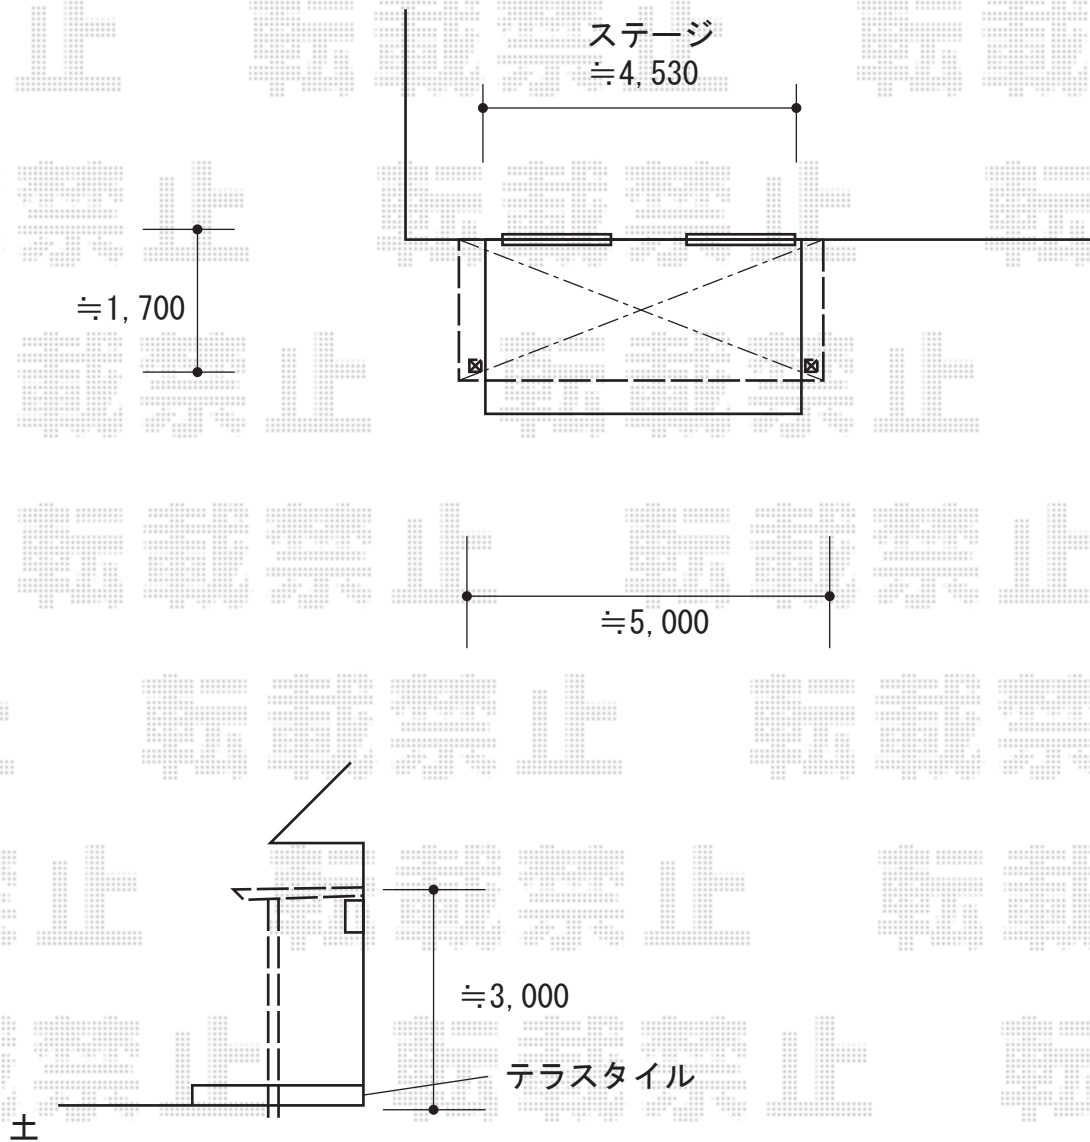

テラス屋根 施工概略図

YKK AP サザンテラス (パーゴラ仕様)  
テラスタイプ 単体 サンシェードカーテン付き 積雪~20cm対応  
間口= メーター2.5間通し (柱芯々4,845mm 屋根幅5,050mm)  
出幅= 6尺 (1,770mm)  
色 : ショコラウォールナット  
屋根材 : 熱線遮断ポリカーボネート (色 : クリアマット)  
柱仕様 : 柱奥行移動タイプ (柱2本)  
施工方法 : 上止め仕様  
サンシェード : 生地色 : ブラウン (レール色 : ブロンズ)  
サンシェード用 フック棒 : 有り