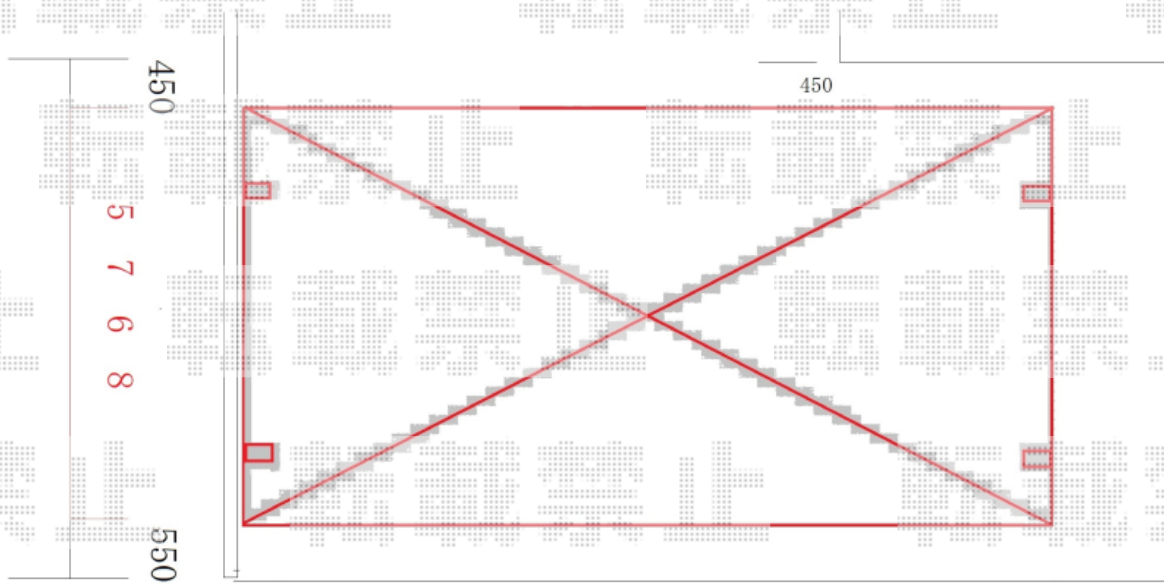

カーポート 施工概略図

YKK AP エフルージュ トリプル 積雪~20cm対応
幅= 7,928mm
奥行= 5,768mm
色： プラチナステン
屋根材： 熱線遮断ポリカーボネート(クリアマット)
柱仕様： ハイルフ柱仕様 (有効高 約2,350mm)