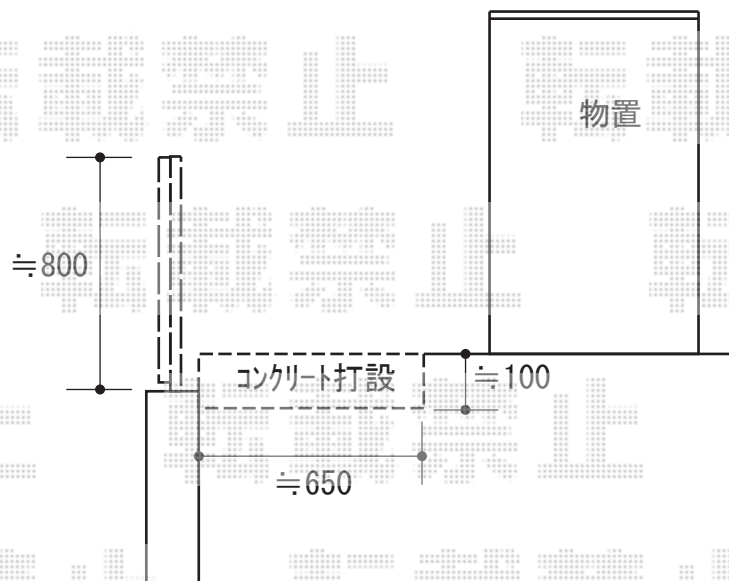

エクステリア工事 施工概略図

LIXIL ライシスフェンス 2型 細たて柵 フリーポールタイプ
本体1枚 (W×H) = T-8 (1,979.5×720mm) × 2枚
柱 : T-8 × 5本
部品セット : T-8 × 5セット
端部キャップ : T-8 × 1セット
コーナー継手 : T-8/ポール付 × 1本
色 : オータムブラウン

イナバ物置 シンプリー 一般型 1940×755×1303
間口= 1,940mm
奥行= 755mm
高さ= 1,303mm
色 : アクアブルー
屋根タイプ : 標準型
耐荷重タイプ : 一般型
棚タイプ : 長もの収納タイプ
数量 : 1台