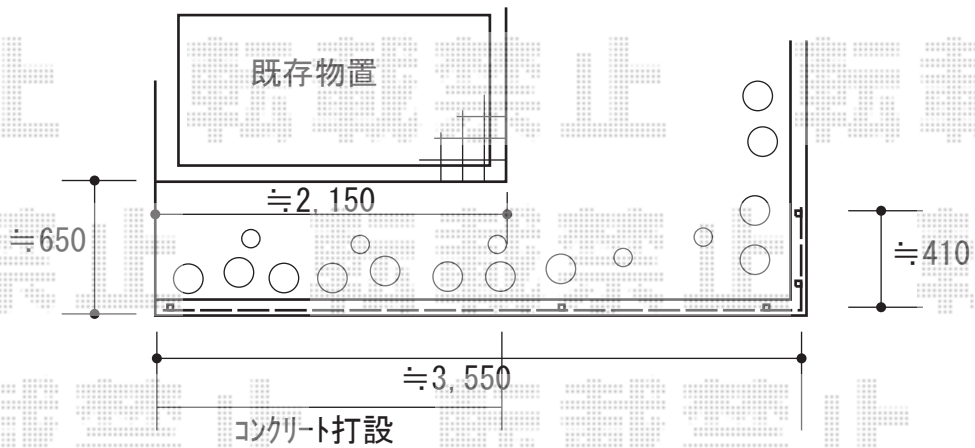

エクステリア工事 施工概略図

LIXIL ライシスフェンス 2型 細たて柵 フリーポールタイプ
本体1枚 (W×H) = T-8 (1,979.5×720mm) × 2枚
柱 : T-8 × 5本
部品セット : T-8 × 5セット
端部キャップ : T-8 × 1セット
コーナー継手 : T-8/ポール付 × 1本
色 : オータムブラウン

イナバ物置 シンプリー 一般型 1940×755×1303
間口= 1,940mm
奥行= 755mm
高さ= 1,303mm
色 : アクアブルー
屋根タイプ : 標準型
耐荷重タイプ : 一般型
棚タイプ : 長もの収納タイプ
数量 : 1台