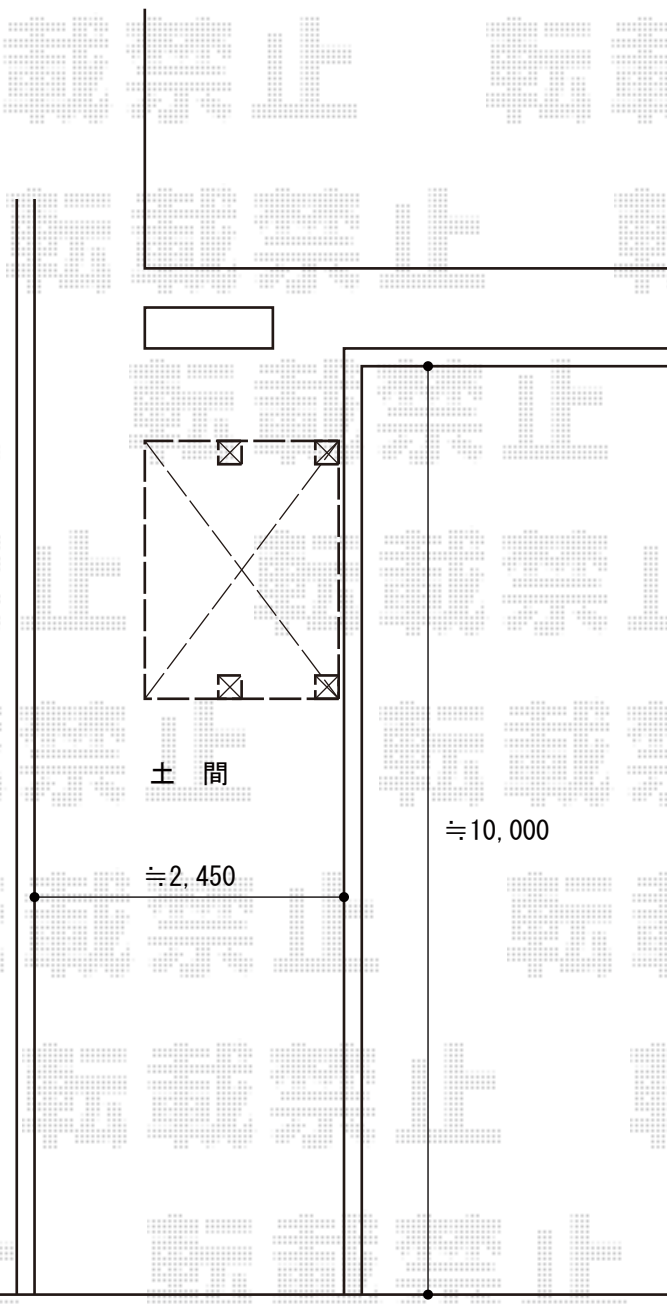

サイクルポート 施工概略図

タクボ物置 自転車置場 HCP 単体 一般型
幅= 1,961mm
奥行= 1,805mm
色： タウングレー
屋根材： タウングレー
柱仕様： 標準柱仕様

2018-6-511966	担当者	安田
---------------	-----	----