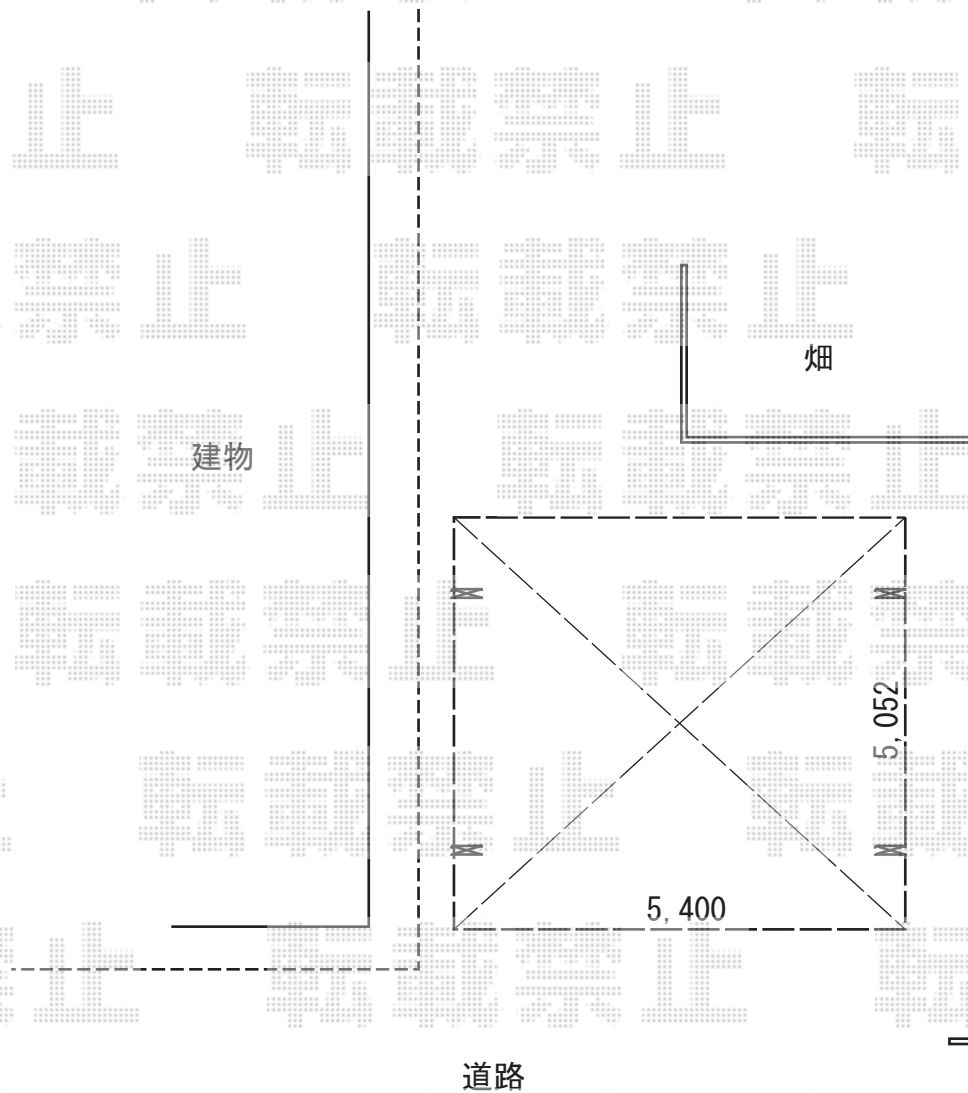

カーポート 施工概略図

YKK AP レイナツインポートグラン 積雪～20cm対応
幅= 5,392mm
奥行= 5,052mm
色： ピュアシルバー
屋根材： 熱線遮断ポリカーボネート(クリアマット)
柱仕様： ハイルフ柱仕様 (有効高 約2,350mm)

2018-6-511976

担当者 村上(公)