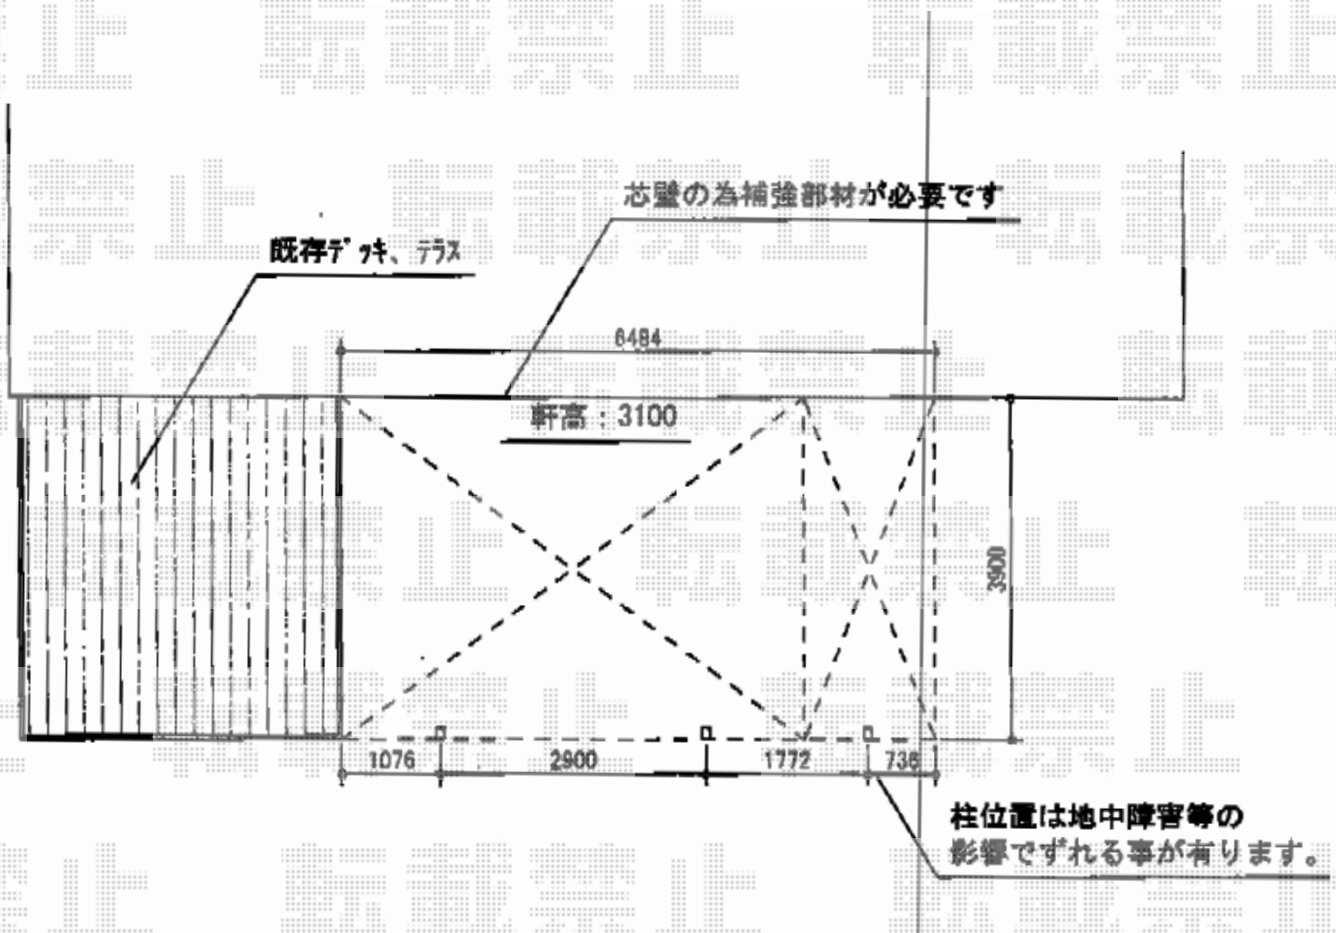

# カーポート 施工概略図

YKK AP レイナベーカーポートグラン 延長 積雪~20cm対応  
幅= 3,900mm  
奥行= 6,484mm  
色： ブラウン  
屋根材： ポリカーボネート（トーマイマット）  
柱仕様： ハイルーフ柱仕様（有効高 約2,500mm）

2018-6-511981

担当者

木挽

エクスショップ

現場状況や作図制限により概略図の内容と多少の違いが生じることがございます。  
施工時は、現場優先とさせて頂きたく思いますので、お立会い頂き、最終のご指示のほど、何卒、宜しくお願い致します。  
全ての著作権はエクスショップに帰属します。当社とのお取引目的以外の使用・複製・転載は如何なる場合も禁止しております。