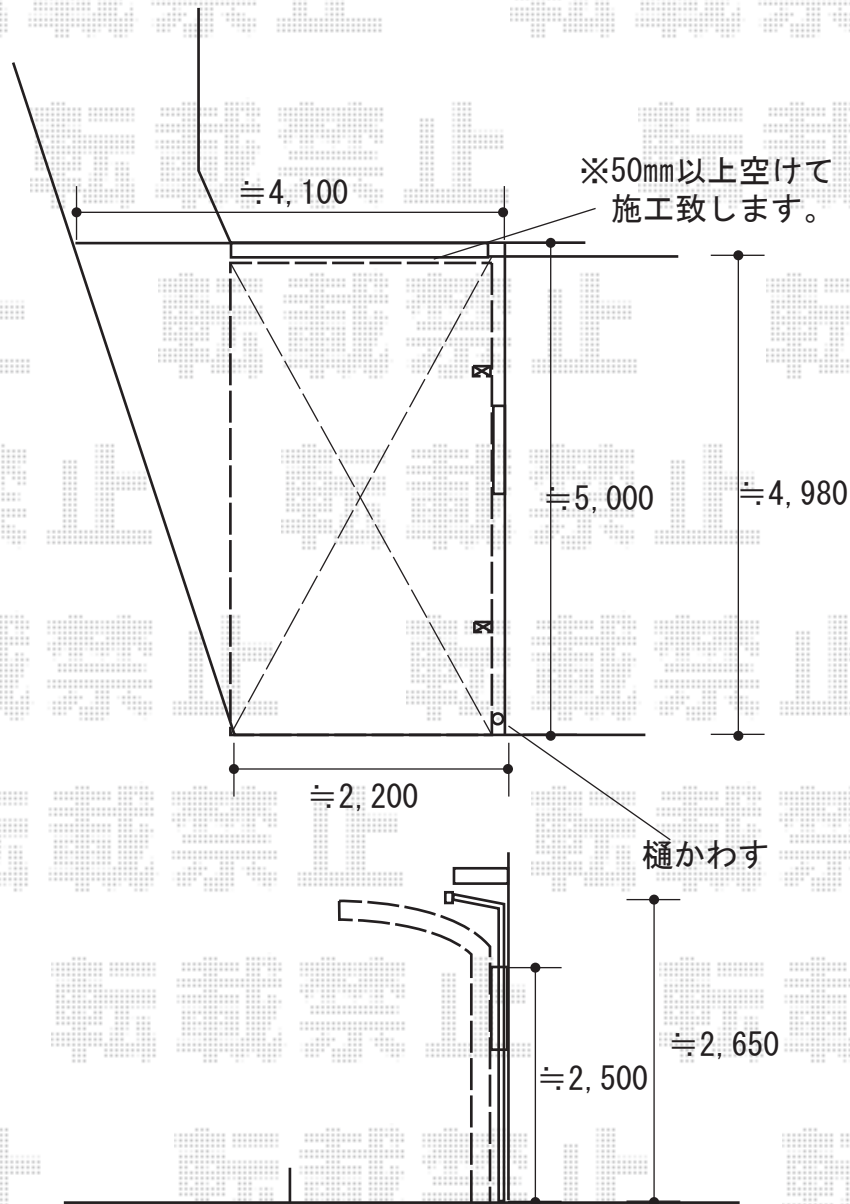

カーポート 施工概略図

LIXIL ネスカR (ラウンドスタイル) 積雪~20cm対応

幅= 2,400mm

奥行= 4,980mm

色 : ナチュラルシルバー

屋根材 : 熱線吸収ポリカーボネート (ブルーマットS・すりガラス調)

柱仕様 : ロング柱25仕様 (有効高 約2,500mm)

2018-6-512067