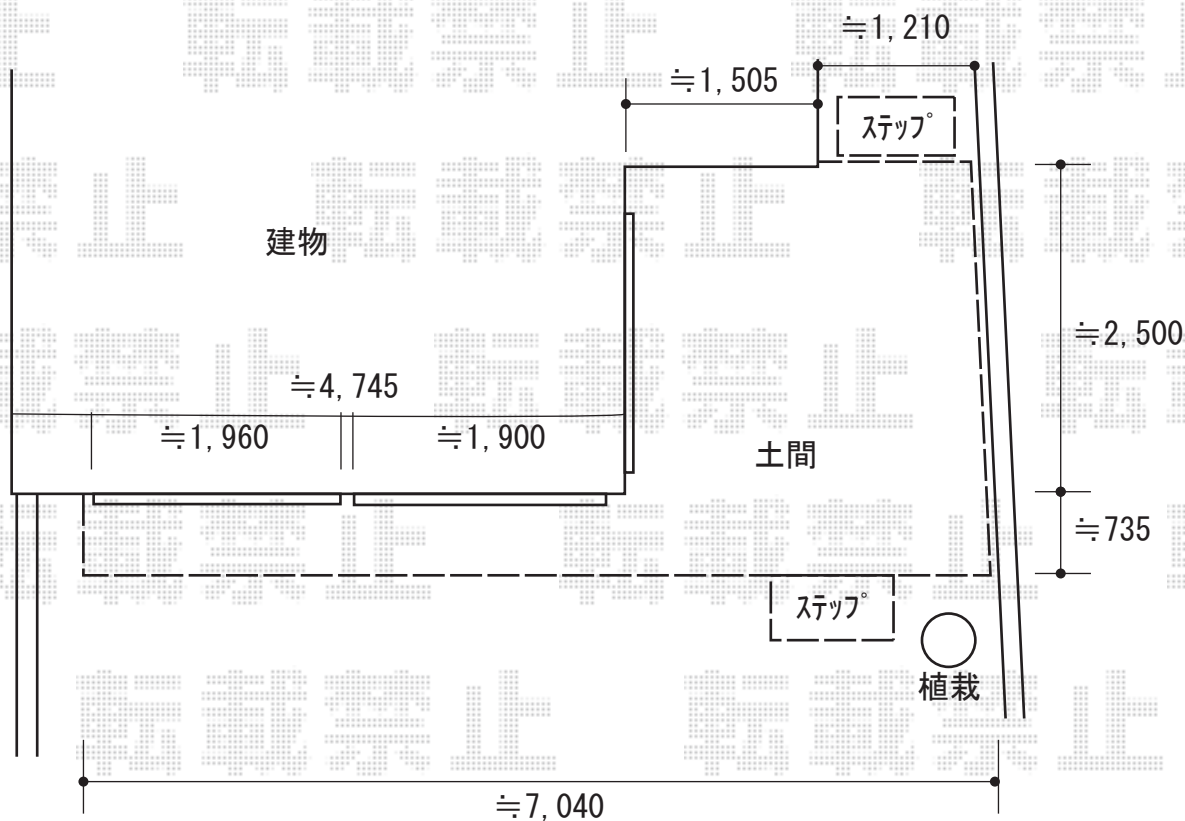

# ウッドデッキ 施工概略図

LIXIL (TOEX) 樹ら楽ステージ 木彫

間口= 約7,040mm

出幅= 約3,200mm

色： クリエモカR

床板： 横貼り（一部千鳥貼り）

幕板： 標準

束柱： 束柱B（400~550mm）（オータムブラウン）

追加部材： 加工部材一式

オプション： ノンレールサッシ対応部材、すき間カバー材

LIXIL (TOEX) 樹ら楽ステージ 木彫用独立ステップ×2台

色： 床材 クリエモカR / 束柱オータムブラウン

数量： 2台

2018-6-512085

担当者

木附