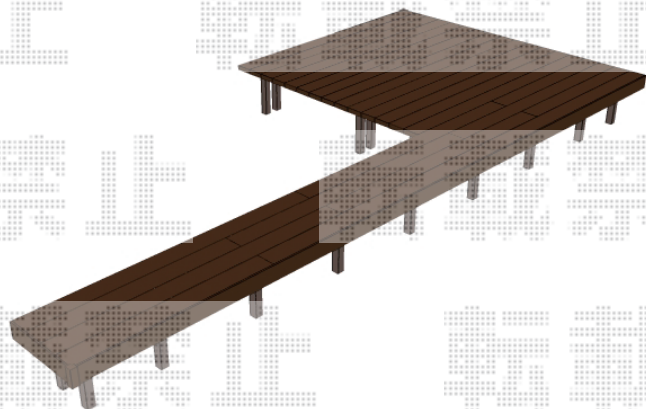

# ウッドデッキ 施工概略図

LIXIL (TOEX) 樹ら楽ステージ 木彫

間口= 約7,040mm

出幅= 約3,200mm

色： クリエモカR

床板： 横貼り（一部千鳥貼り）

幕板： 標準

束柱： 束柱B（400~550mm）（オータムブラウン）

追加部材： 加工部材一式

オプション： ノンレールサッシ対応部材、すき間カバー材

LIXIL (TOEX) 樹ら楽ステージ 木彫用独立ステップ×2台

色： 床材 クリエモカR / 束柱オータムブラウン

数量： 2台

2018-6-512085

担当者

木附