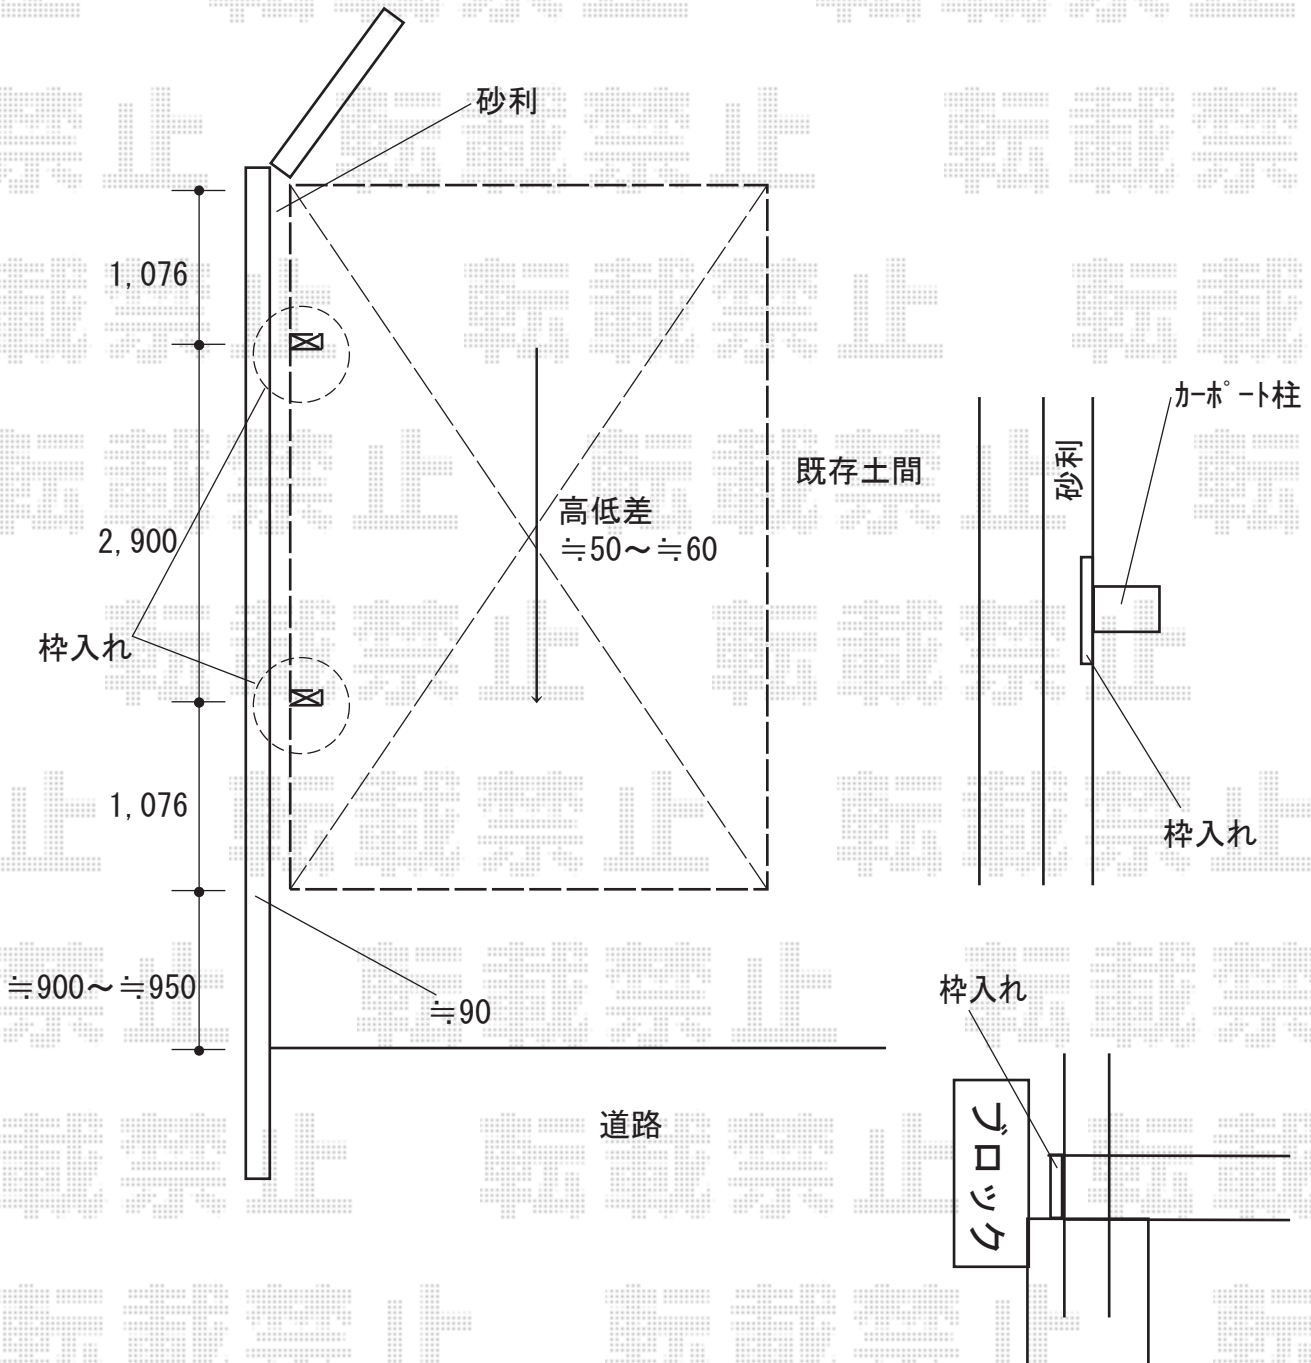

カーポート 施工概略図

YKK AP レイナポートグラン 積雪～20cm対応
 幅= 3,000mm 奥行= 5,052mm 色： ピュアシルバー
 屋根材： 熱線遮断ポリカーボネート(クリアマット)
 柱仕様： ハイルフ柱仕様 (有効高 約2,350mm)

YKK AP レイナポートグラン
 着脱式補助柱 (標準・ハイルフ兼用) 2本入×1セット
 色： ピュアシルバー

2018-6-512145

担当者 村上(公)