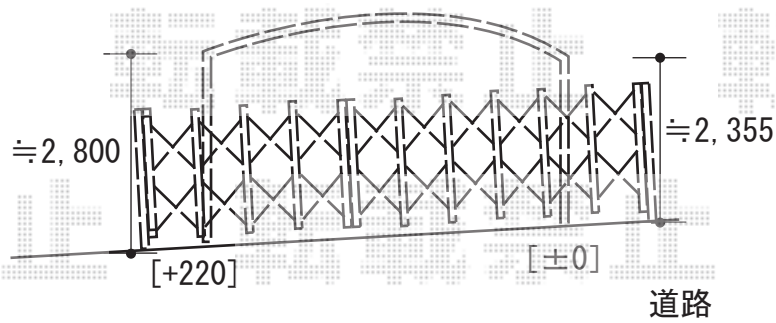

カーポート+カーゲート 施工概略図

YKK AP レイナツインポートグラン 積雪~20cm対応
 幅= 5,392mm
 奥行= 5,052mm
 色： プラチナステン
 屋根材： 熱線遮断ポリカーボネート(クリアマット)
 柱仕様： ハイロング柱仕様(有効高 約2,800mm) ×1本
 ハイルフ柱仕様(有効高 約 2,350mm) ×3本 *2本入り2セット

※納まりはイメージです。

2018-6-521971