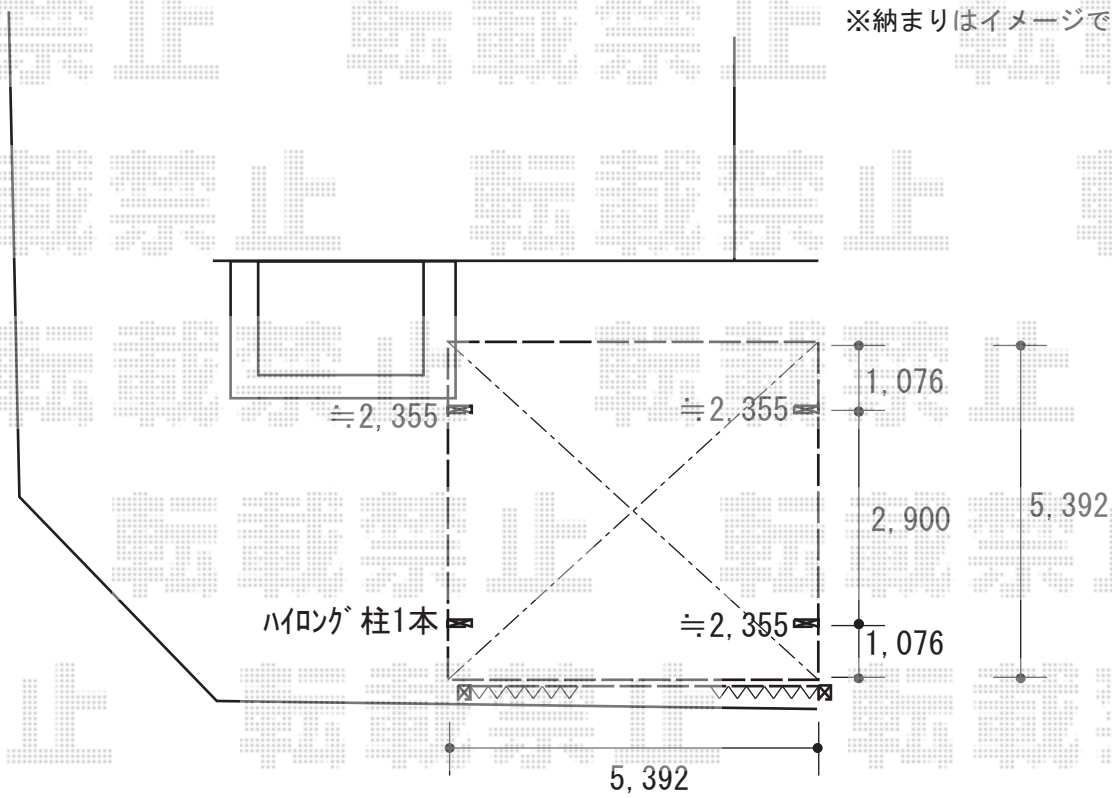

カーポート+カーゲート 施工概略図

YKK AP レイナツインポートグラン 積雪~20cm対応
 幅= 5,392mm
 奥行= 5,052mm
 色： プラチナステン
 屋根材： 熱線遮断ポリカーボネート(クリアマット)
 柱仕様： ハイロング柱仕様(有効高 約2,800mm) ×1本
 ハイルフ柱仕様(有効高 約 2,350mm) ×3本 *2本入り2セット

※納まりはイメージです。

2018-6-521971