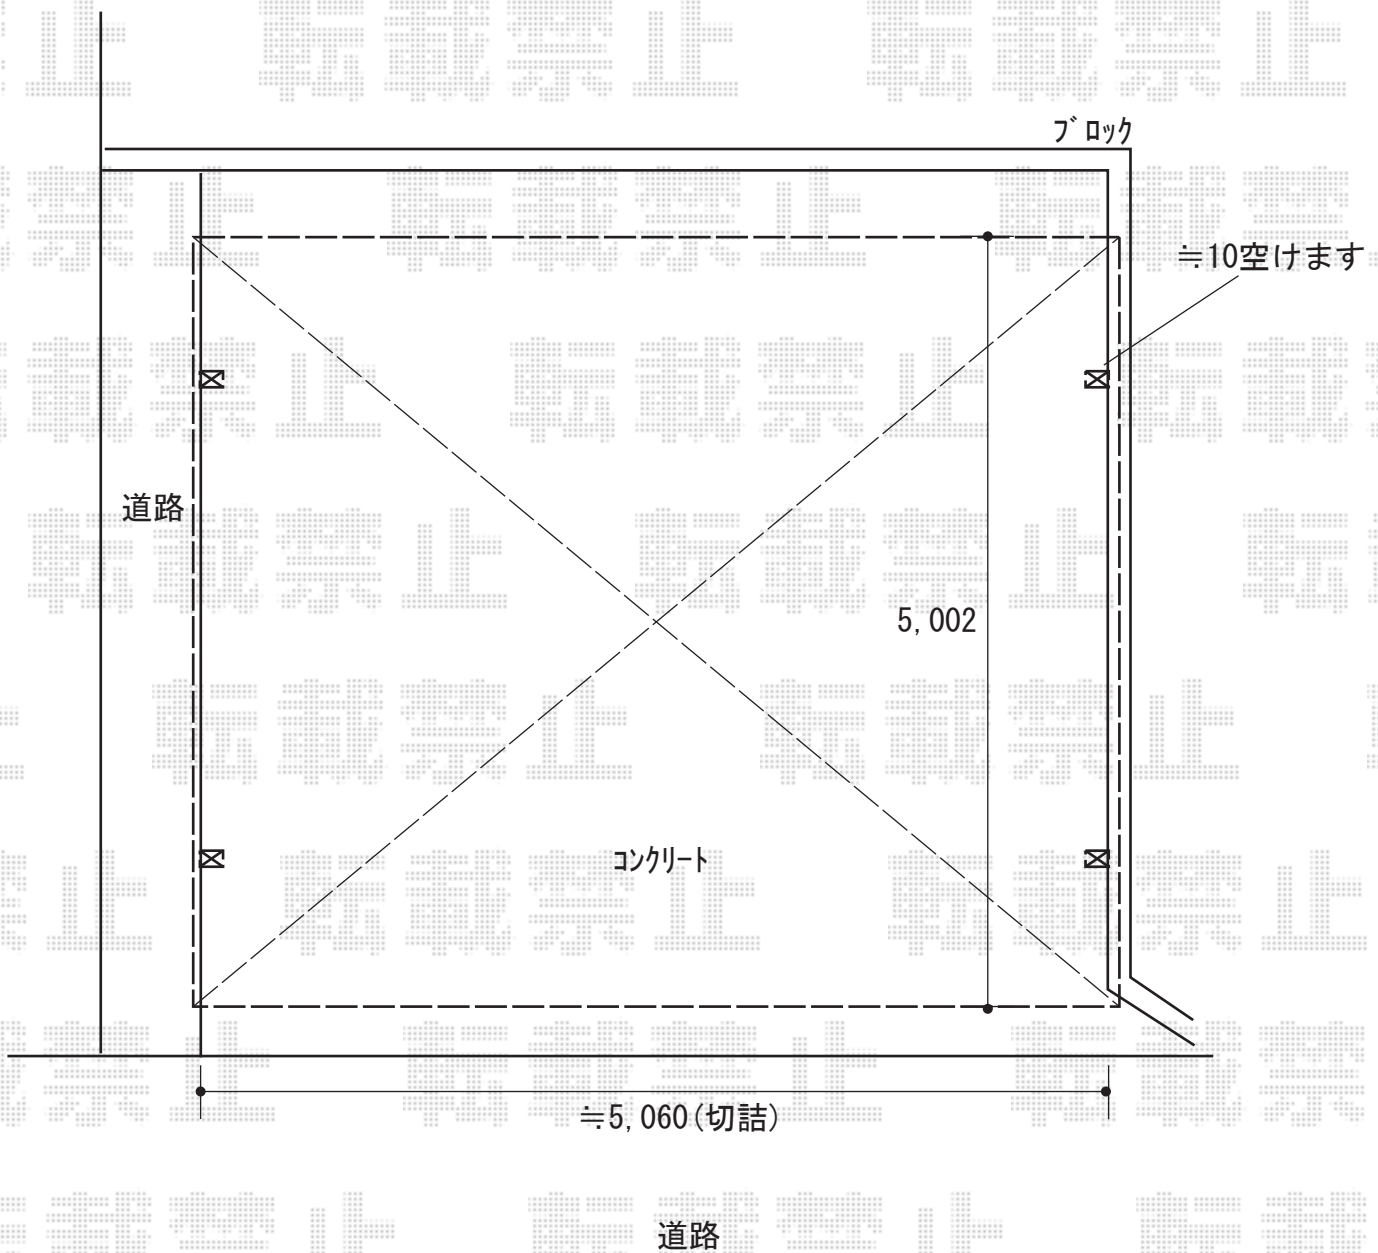

カーポート 施工概略図

LIXIL ネスカF (フラットスタイル) ワイド 積雪~20cm対応

幅= 5,417mm

奥行= 5,002mm

色: ブラック

屋根材: 熱線吸収ポリカーボネート (クリアマットS・すりガラス調)

柱仕様: ロング柱25仕様 (有効高 約2,500mm)

2018-7-512209