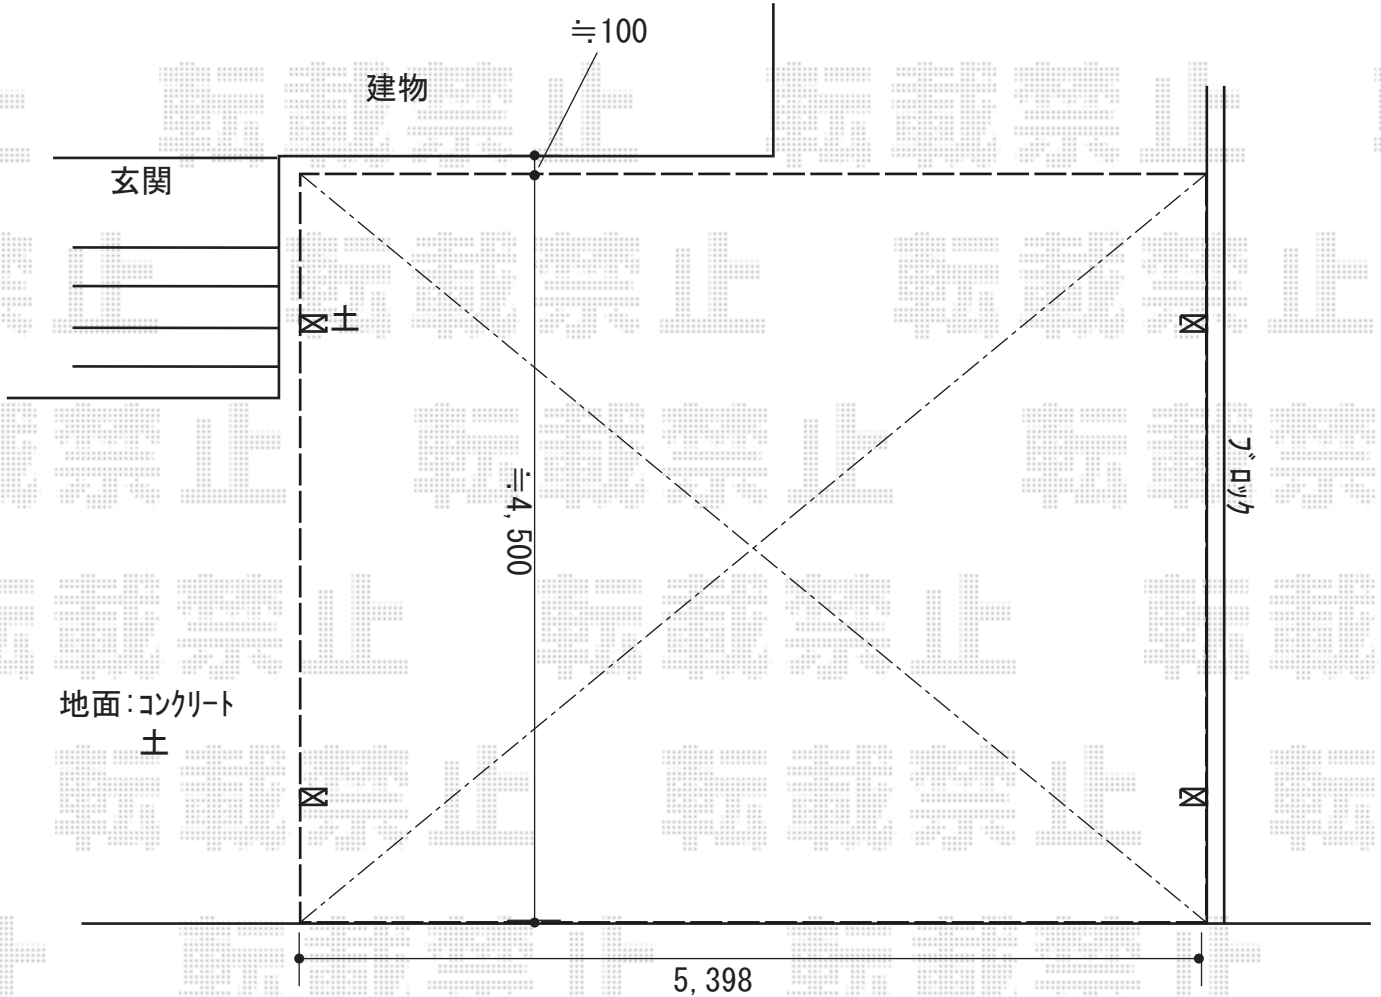

カーポート 施工概略図

YKK AP エフルージュ ツイン 積雪~20cm対応  
幅= 5,398mm  
奥行= 5,052mm  
色： プラチナステン  
屋根材： 熱線遮断ポリカーボネート(クリアマット)  
柱仕様： ハイルフ柱仕様(有効高 約2,350mm)

2018-7-512243

担当者

新西

エクスショップ

現場状況や作図制限により概略図の内容と多少の違いが生じることがございます。  
施工時は、現場優先とさせて頂きたく思いますので、お立会い頂き、最終のご指示のほど、何卒、宜しくお願い致します。  
全ての著作権はエクスショップに帰属します。当社とのお取引目的以外の使用・複製・転載は如何なる場合も禁止しております。