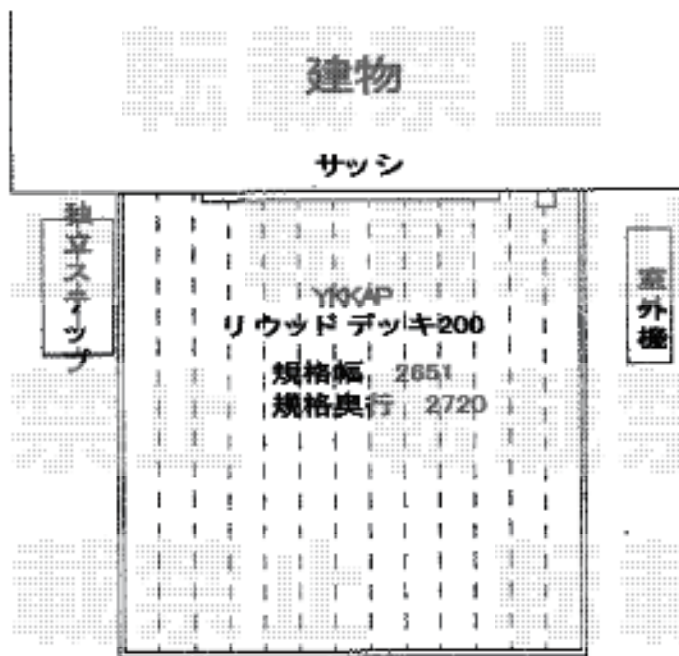

ウッドデッキ 施工概略図

YKK AP リウッドデッキ 200
間口= 1.5間(2,651mm)
出幅= 9尺(2,720mm)
色：ウォームグレイ
床板：縦貼り
幕板：標準幕板
束柱：Tタイプ(400~550mm) (色：カームブラック)

YKK AP 独立式 リウッド ステップ2型
色：ウォームグレイ
束柱色：カームブラック

2018-7-512246

担当者

関