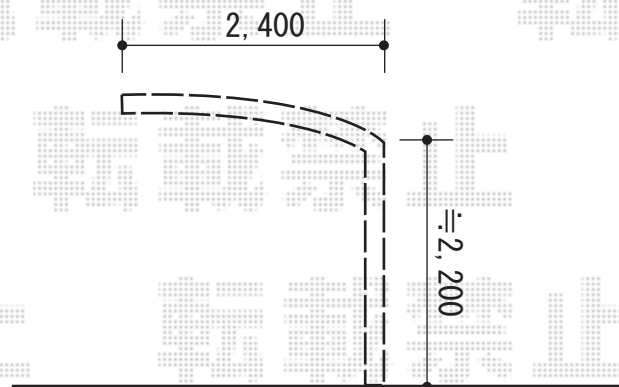

# カーポート 施工概略図

YKK AP レイナポートグラン50 積雪～50cm対応

幅= 2,400mm

奥行= 5,052mm

色： プラチナステン

屋根材： ポリカーボネート（アースブルー）

柱仕様： 標準柱仕様（有効高 約2,000mm）

2018-7-512247