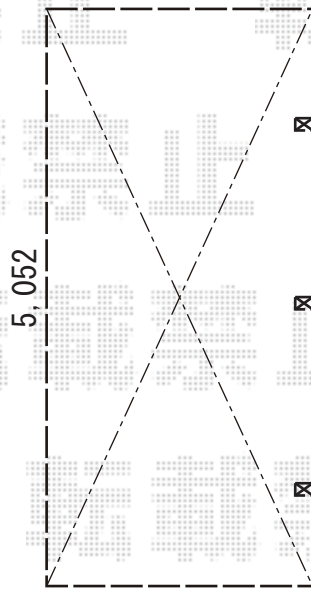

# カーポート 施工概略図

YKK AP レイナポートグラン50 積雪～50cm対応

幅= 2,400mm

奥行= 5,052mm

色： プラチナステン

屋根材： ポリカーボネート（アースブルー）

柱仕様： 標準柱仕様（有効高 約2,000mm）

2018-7-512247