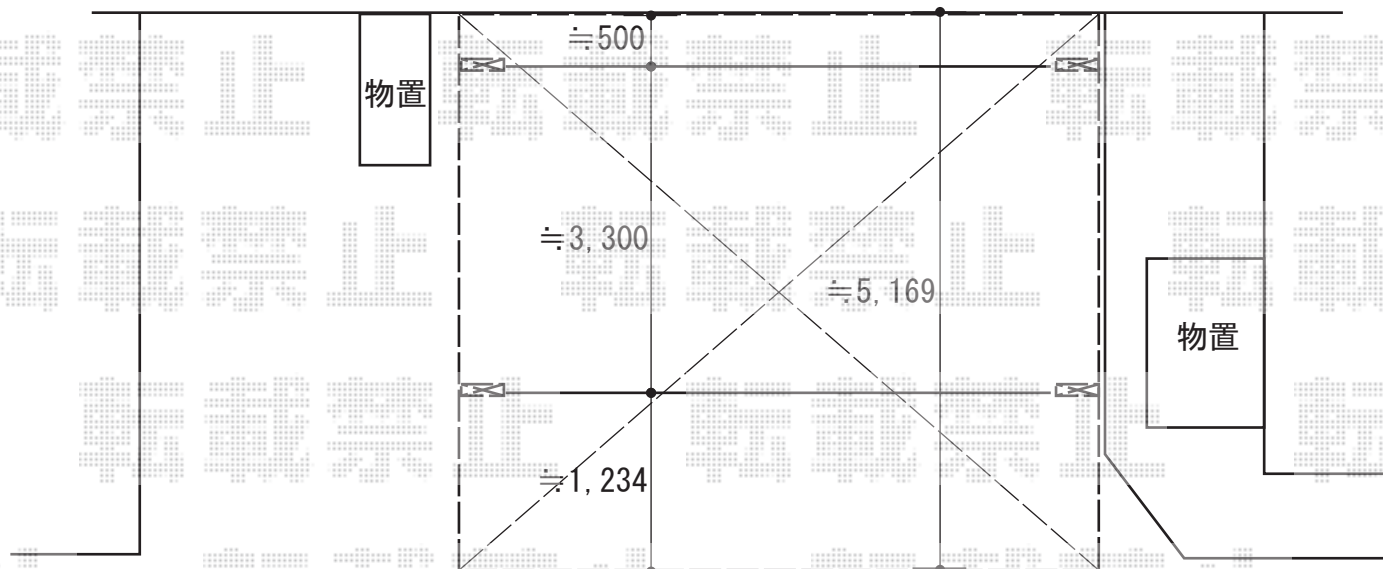

# カーポート 施工概略図

YKK AP レイナツインポートグラン 積雪~20cm対応  
幅= 5,097mm  
奥行= 5,768mm  
色： プラチナステン  
屋根材： 熱線遮断ポリカーボネート（アースブルーマット調）  
柱仕様： ハイルフ柱仕様（有効高 約2,350mm）

2018-7-512260

担当者

伊野