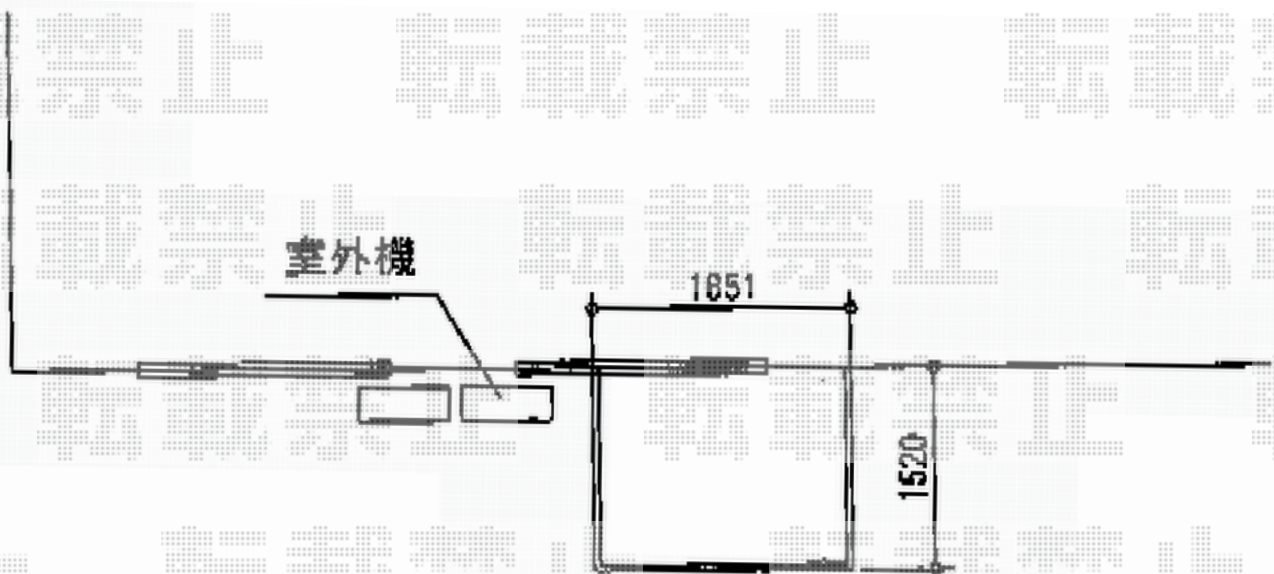

ウッドデッキ工事 施工概略図

Value Select マージウッドデッキ
間口= 1.0間 (1,851mm)
出幅= 5尺 (1,520mm)
色： ナチュラル
床板： 縦貼り
幕板： 標準幕板
束柱： Sタイプ (550mm) (色：カームブラック)

束石一部撤去のみ対応

2018-7-512278

担当者

木附