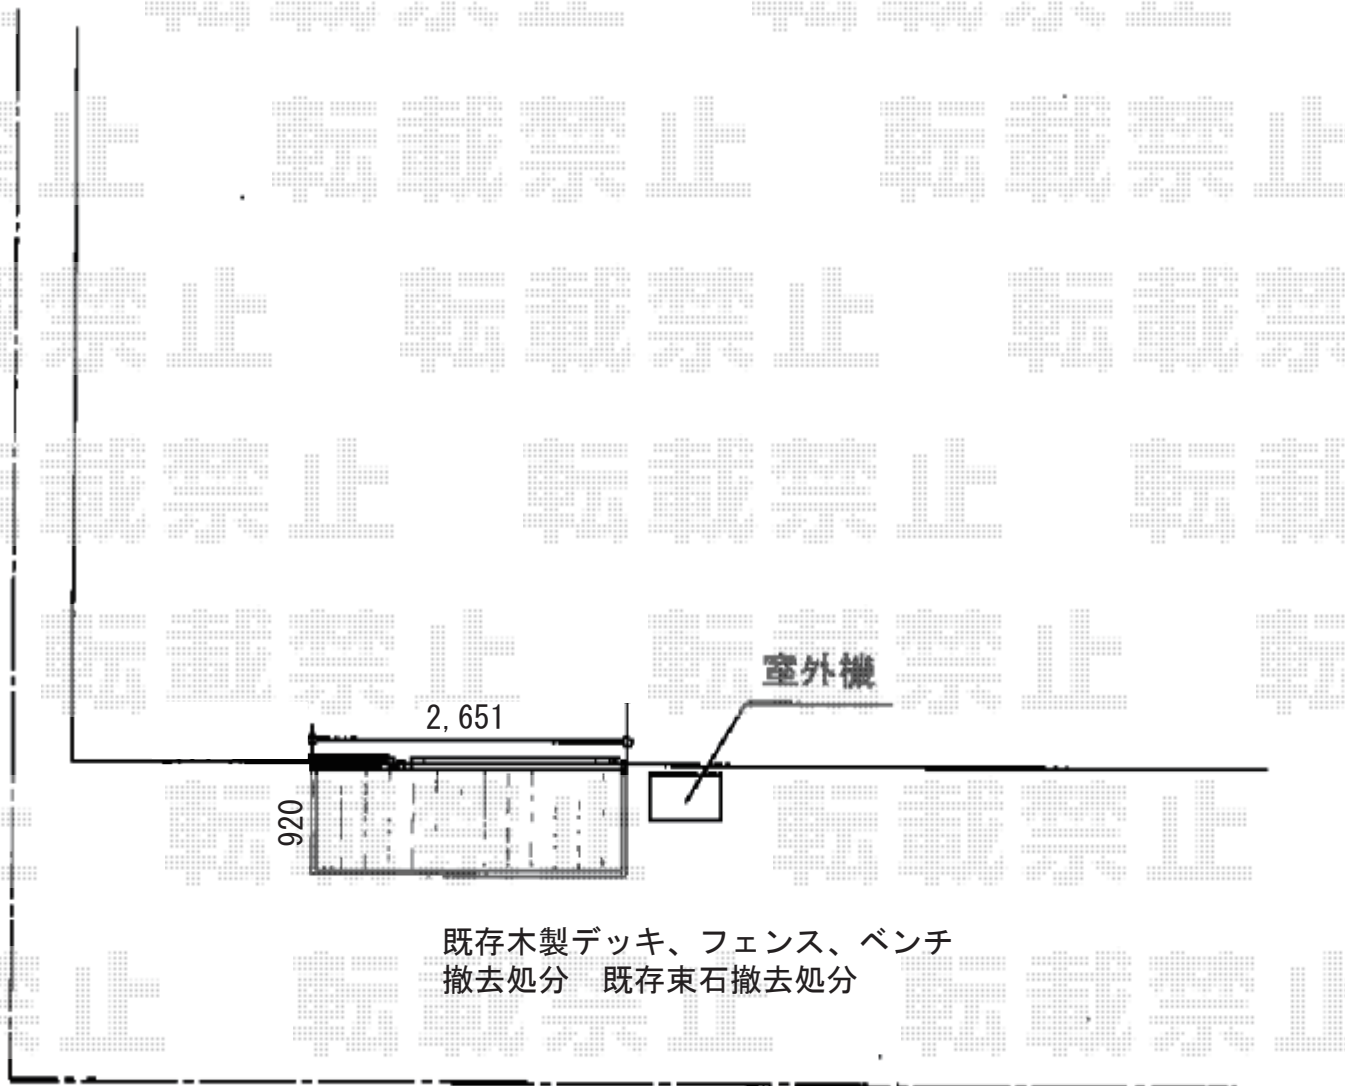

ウッドデッキ 施工概略図

Value Select マージウッドデッキ
間口= 1.5間 (2,651mm)
出幅= 3尺 (920mm)
色： ナチュラル
床板： 縦貼り
束柱： Tタイプ (400~550mm) (束柱色：ノーブルステン)

施工に際して、設置位置・高さの
ご確認を頂けますよう、
お願い致します。

2018-7-512304	担当者	木附
---------------	-----	----