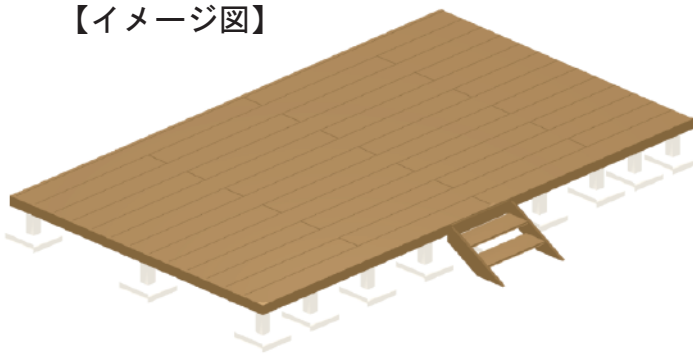

ウッドデッキ 施工概略図

YKK AP リウッドデッキ 200
間口= 1.5間 (2,651mm)
出幅= 4,520mm
色： ナチュラルブラウン
床板： 縦貼り/千鳥貼り
幕板： 標準幕板
束柱： Sタイプ (550mm) (色： プラチナステン)
追加部材： 躯体側はね出し部分幕板取付用部材一式

YKK AP リウッドステップ5型 Sタイプ (2段) × 1セット
色： ナチュラルブラウン

2018-7-512371