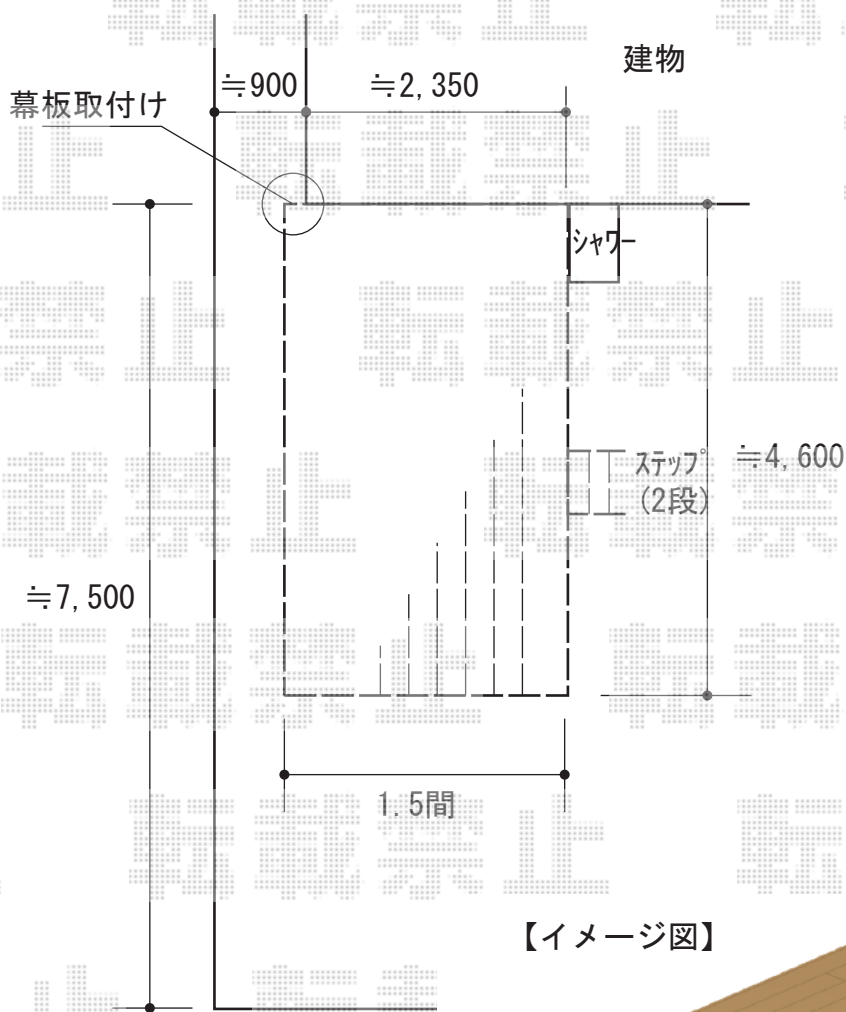

ウッドデッキ 施工概略図

YKK AP リウッドデッキ 200
間口= 1.5間 (2,651mm)
出幅= 4,520mm
色： ナチュラルブラウン
床板： 縦貼り/千鳥貼り
幕板： 標準幕板
束柱： Sタイプ (550mm) (色： プラチナステン)
追加部材： 躯体側はね出し部分幕板取付用部材一式

YKK AP リウッドステップ5型 Sタイプ (2段) × 1セット
色： ナチュラルブラウン

2018-7-512371

担当者

木附