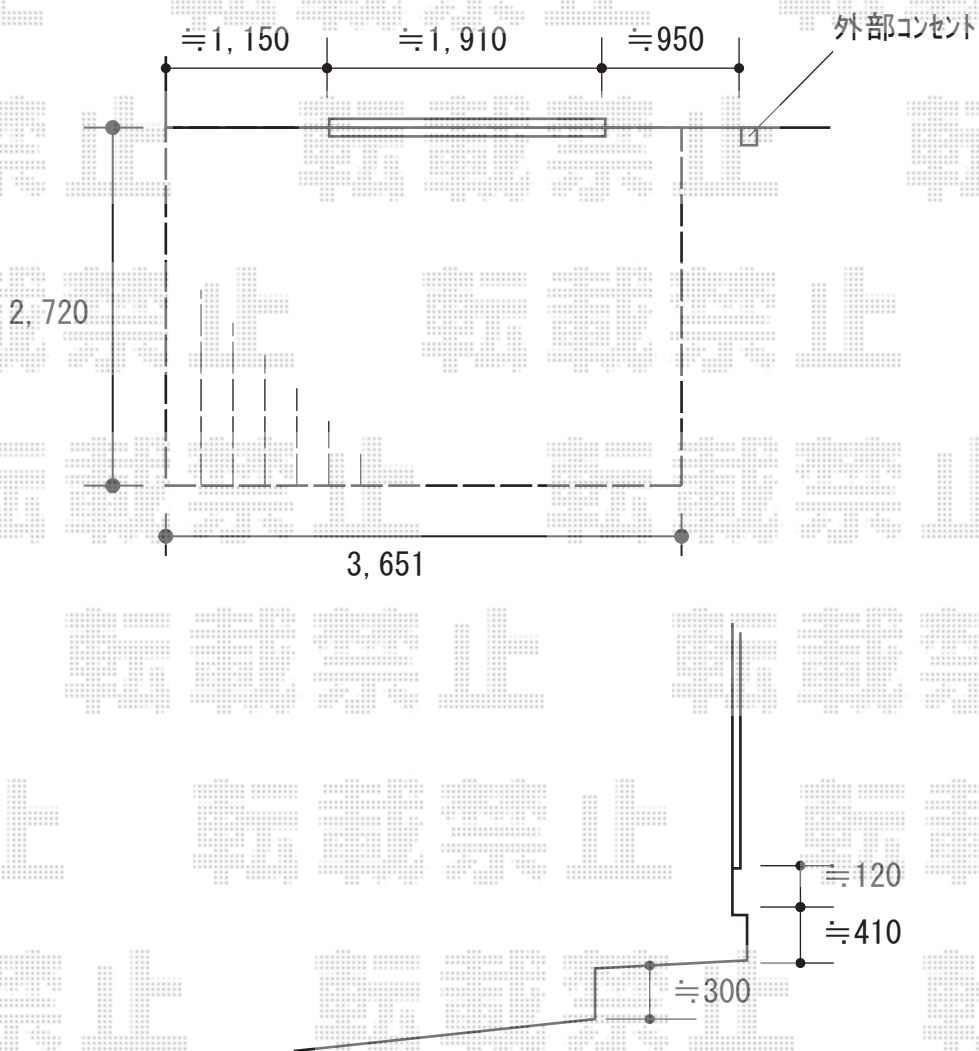

ウッドデッキ 施工概略図

YKK AP リウッドデッキ 200
間口= 2.0間 (3,651mm)
出幅= 9尺 (2,720mm)
色：【仮】ナチュラルブラウン
床板：縦貼り
幕板：標準幕板
束柱：Lタイプ (850~1000mm) (色：【仮】カームブラック)

2018-7-512376

担当者

木附