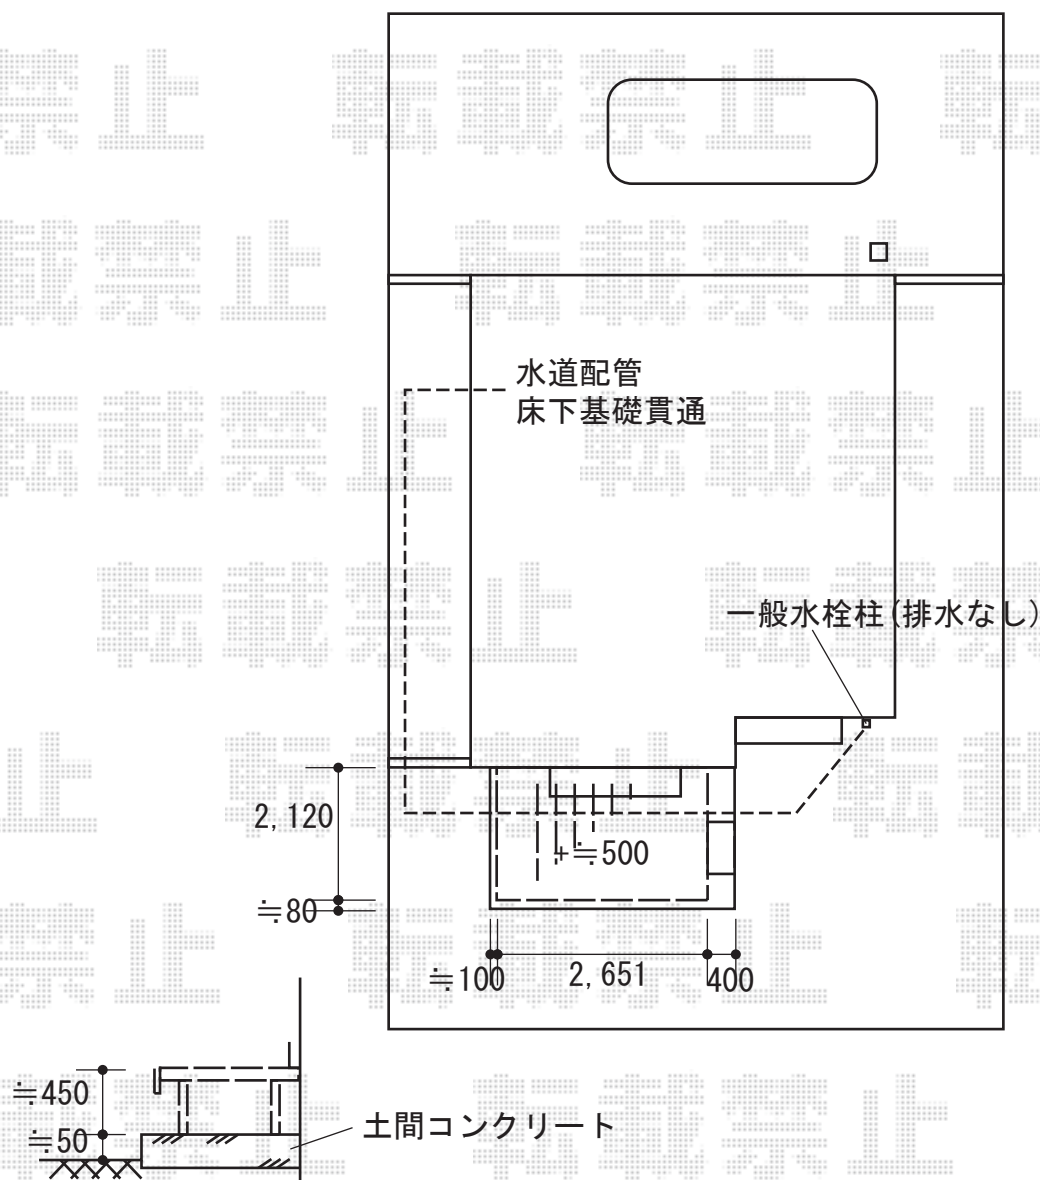

ウッドデッキ 施工概略図

YKK AP リウッドデッキ 200
間口= 1.5間(2,651mm)
出幅= 7尺(2,120mm)
色： ホワイトブラウン
床板： 縦貼り
幕板： 標準幕板
束柱： Tタイプ(400~550mm) (色： プラチナステン)

YKK AP リウッドデッキ200 段床セット 片側面タイプ1段
間口= 1.5間用
出幅= 7尺用
色： ホワイトブラウン(束柱色： プラチナステン)