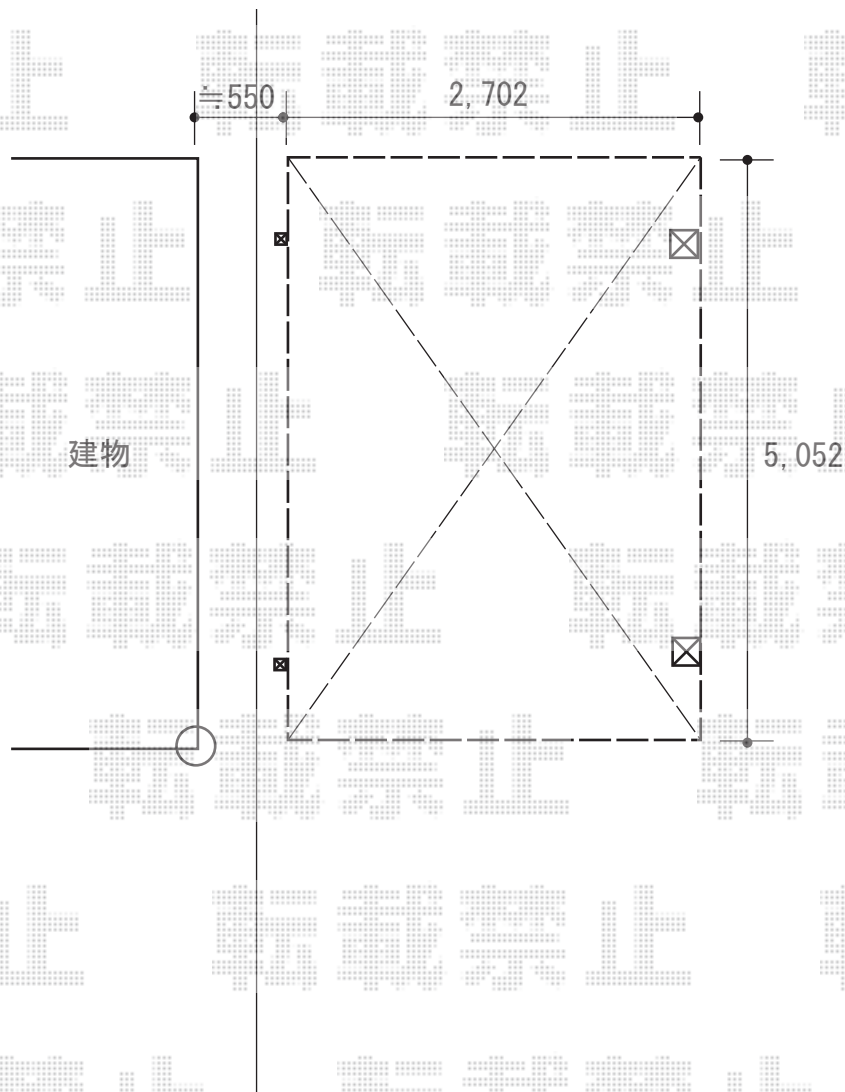

カーポート 施工概略図

Value Select プレシオスポート アルファ 積雪~20cm対応
幅= 2,702mm
奥行= 5,052mm
色 : グレースブラウン
屋根材 : ポリカーボネート (色 : スカイブルー)
柱仕様 : 標準柱仕様 (有効高 約1,800mm)

Value Select プレシオスポート アルファ 着脱式補助柱
色 : グレースブラウン
数量 : 2本入り×1セット/1本入り×1セット