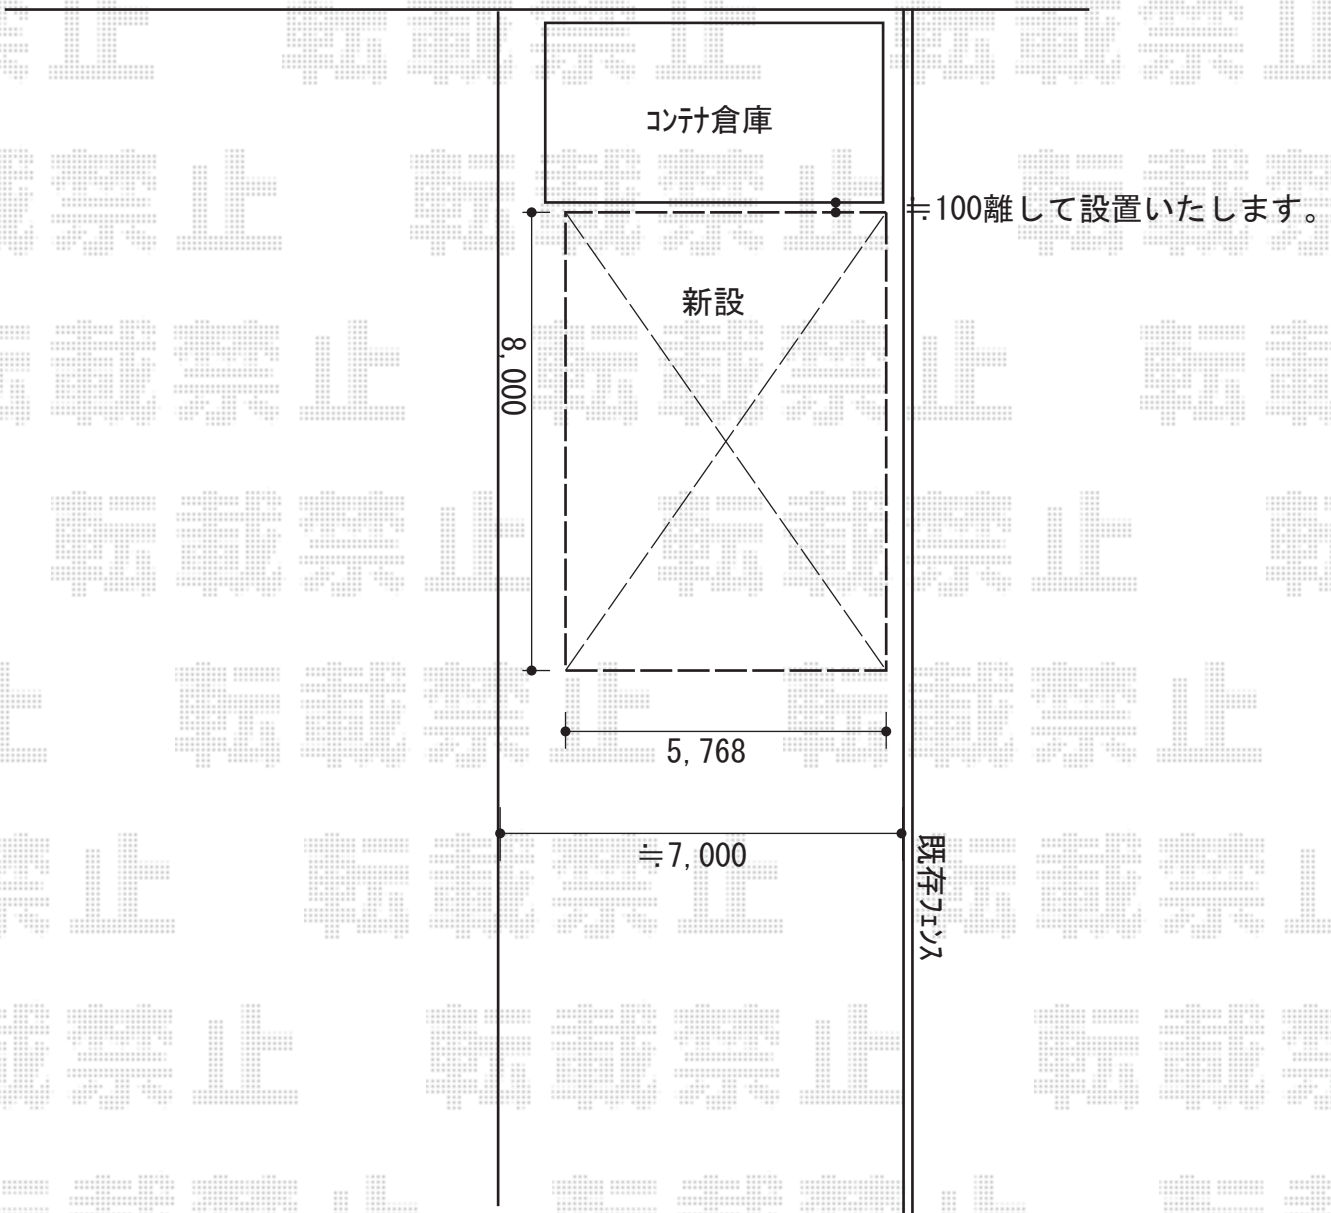

カーポート 施工概略図

YKK AP レイナトリプルポートグラン 積雪~20cm対応  
幅= 8,000mm  
奥行= 5,768mm  
色: ホワイト  
屋根材: 熱線遮断ポリカーボネート (クリアマット)  
柱仕様: ハイルーフ柱仕様 (有効高 約2,350mm)

2018-7-512397

担当者

村上 (公)