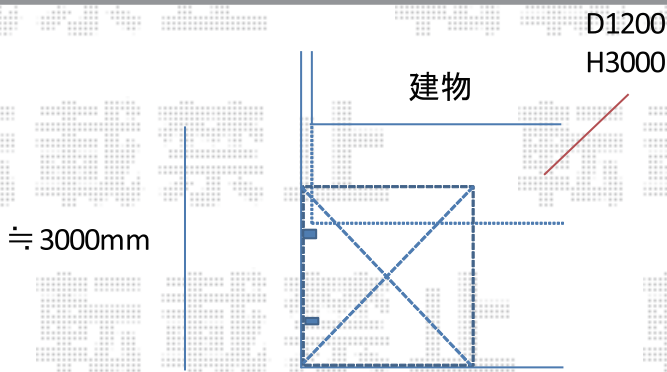

サイクルポート・バルコニー屋根 施工概略図

YKK AP レイナポートグランミニ 積雪~20cm対応  
 幅= 2,100mm  
 奥行= 2,188mm (3台用)  
 色: プラチナステン  
 屋根材: 熱線遮断ポリカーボネート(クリアマット)  
 柱仕様: 標準柱仕様 (有効高 約1,814mm)

2F

軒付: H2400  
 笠木: まだ無し

2018-7-512434

担当者

安田