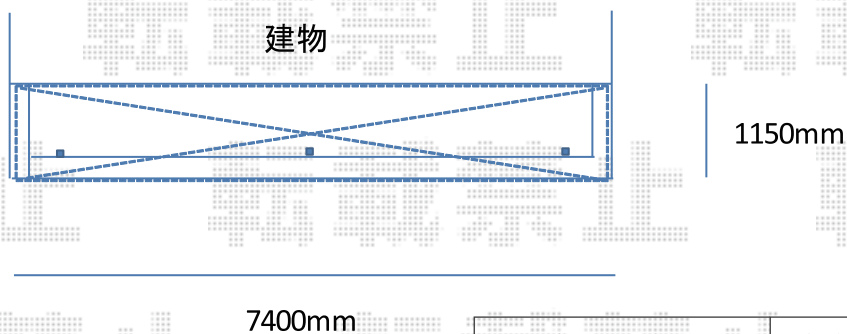

サイクルポート・バルコニー屋根 施工概略図

YKK AP レイナポートグランミニ 積雪~20cm対応  
 幅= 2,100mm  
 奥行= 2,188mm (3台用)  
 色: プラチナステン  
 屋根材: 熱線遮断ポリカーボネート(クリアマット)  
 柱仕様: 標準柱仕様 (有効高 約1,814mm)

2F

軒付: H2400  
 笠木: まだ無し

2018-7-512434

担当者

安田