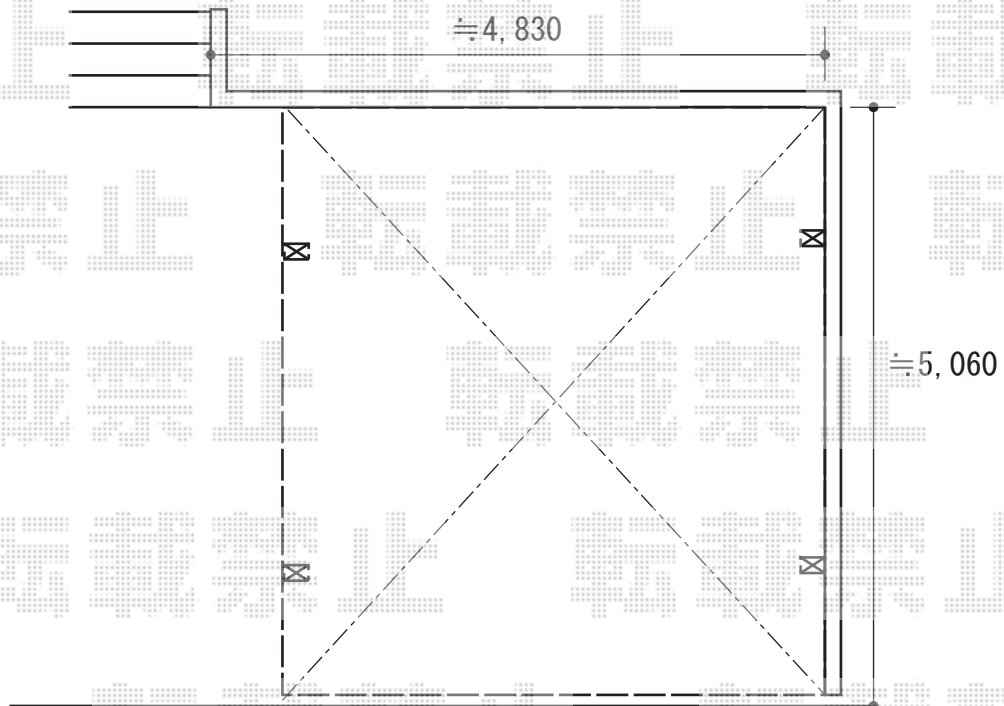

カーポート 施工概略図

LIXIL ネスカR (ラウンドスタイル) ワイド 積雪~20cm対応
幅= 5,139mm
奥行= 4,980mm
色 : ナチュラルシルバー
屋根材 : ポリカーボネート (クリアマット・すりガラス調)
柱仕様 : ロング柱25仕様 (有効高 約2,500mm)

2018-7-512440

担当者

伊野