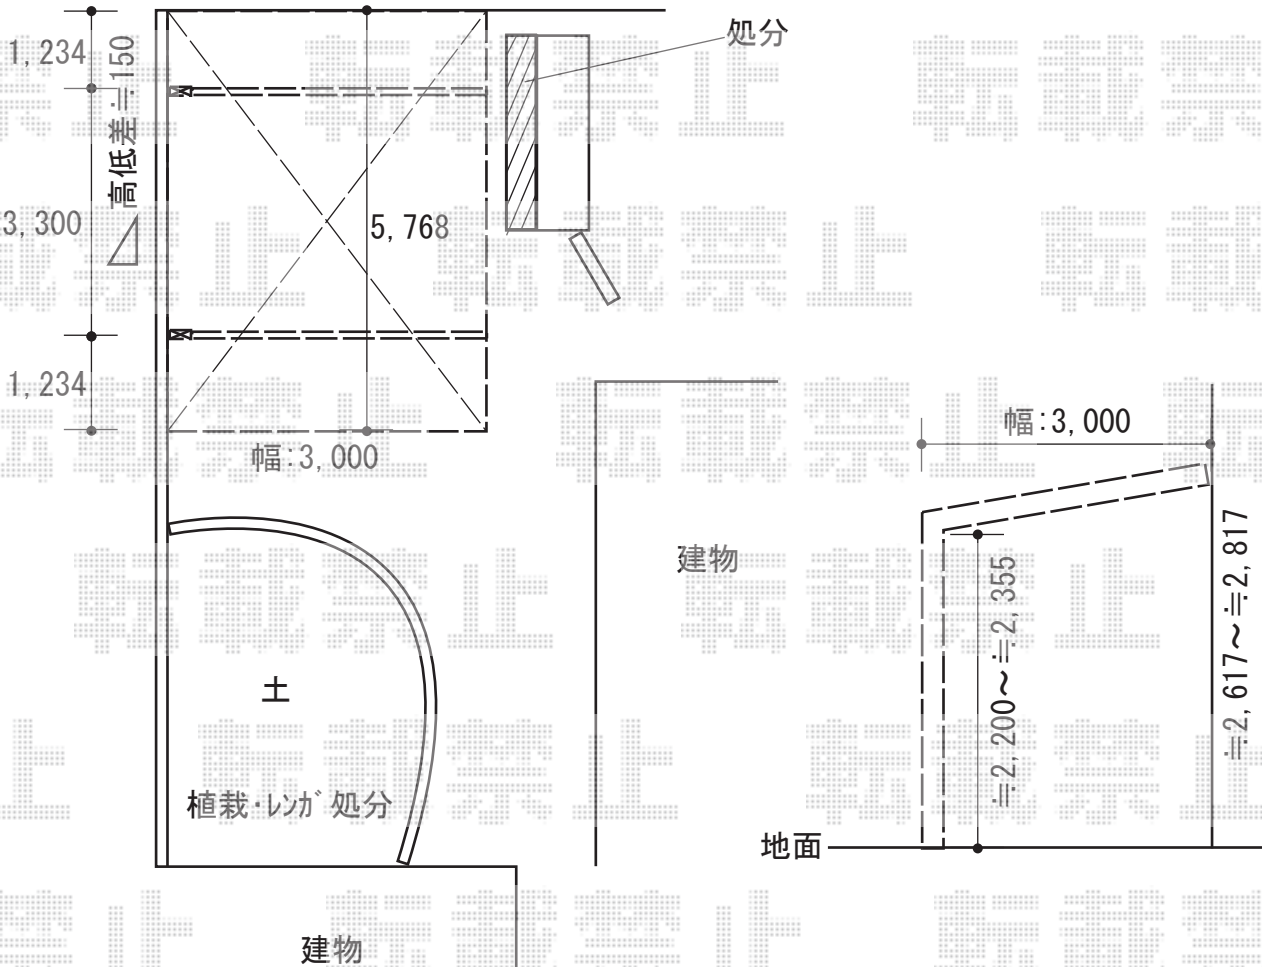

カーポート 施工概略図

YKK AP レイナポートグラン 積雪～20cm対応
 幅= 3,000mm
 奥行= 5,768mm
 色： ピュアシルバー
 屋根材： 熱線遮断ポリカーボネート(クリアマット)
 柱仕様： ハイルフ柱仕様 (有効高 約2,350mm)

2018-7-512442

担当者

村上(公)