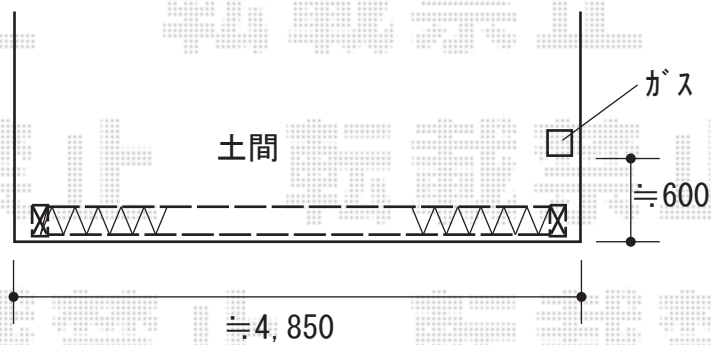

カーゲート 施工概略図

Value Select トリップゲート RB型 ノンレール 両開き 48W

開口幅= 4,684mm

全幅= 4,784mm

たたみ幅= 294mm×2

高さ= 1,200mm

色： ステンカラー

キャスター数： 4か所

落棒数： 2本

2018-7-512444

担当者

犬伏

エクスショップ

現場状況や作図制限により概略図の内容と多少の違いが生じることがございます。  
施工時は、現場優先とさせて頂きたく思いますので、お立会い頂き、最終のご指示のほど、何卒、宜しくお願い致します。  
全ての著作権はエクスショップに帰属します。当社とのお取引目的以外の使用・複製・転載は如何なる場合も禁止しております。