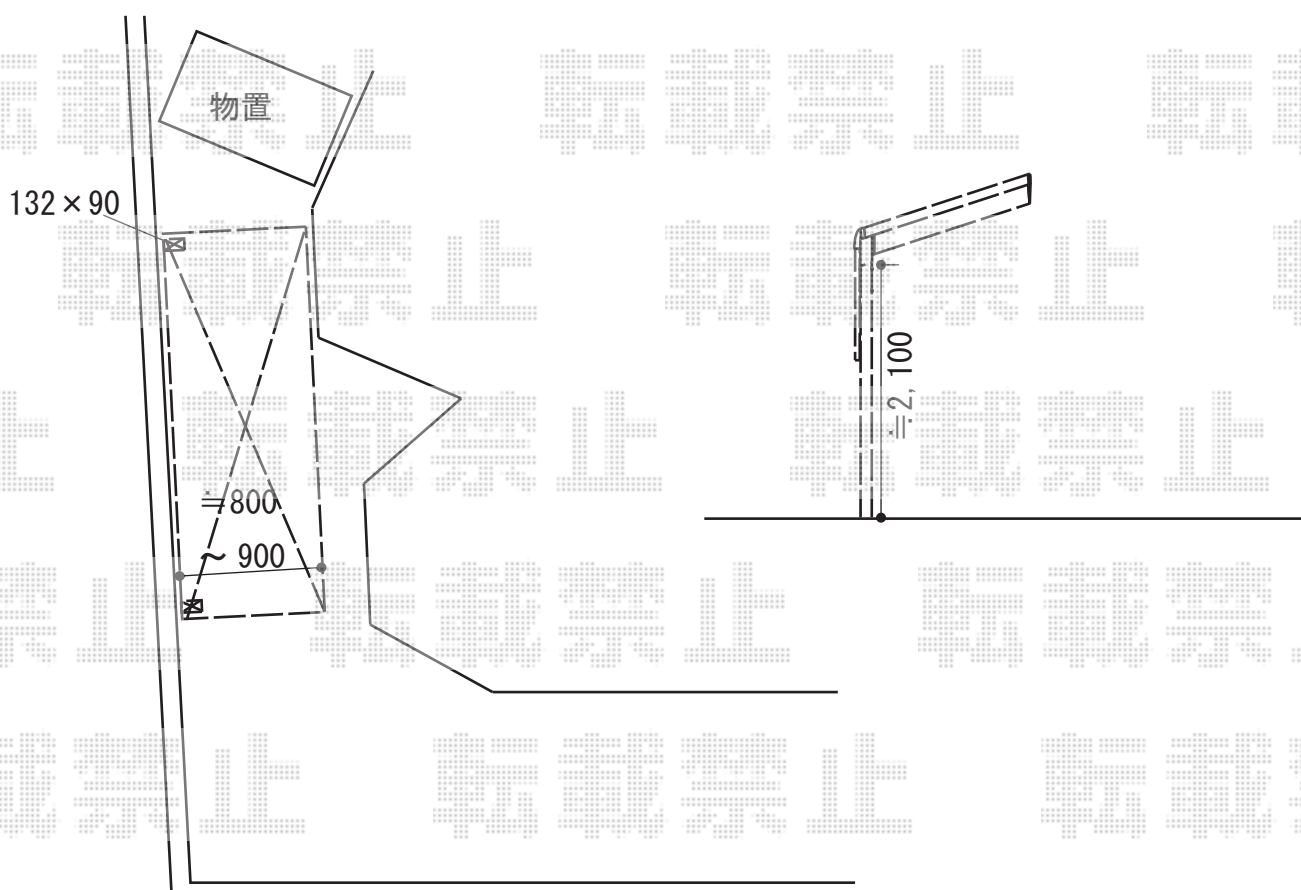

テラス屋根 施工概略図

LIXIL フーゴF 独立テラスタイプ 単体 積雪~20cm対応

間口= 2,910mm

出幅= 1,196mm

色： シャイングレー

屋根材： 熱線吸収ポリカーボネート（クリアマットS・すりガラス調）

柱仕様： ロング柱仕様（有効高 約2,500mm）

LIXIL フーゴF テラスタイプ用 サイドパネル

間口サイズ： 29型

高さ： H800mm（1段）

柱仕様： ロング柱用（H25/間柱 無）

パネル材： 熱線吸収ポリカーボネート（クリアマットS・すりガラス調）

色： シャイングレー

2018-7-512458

担当者

安田