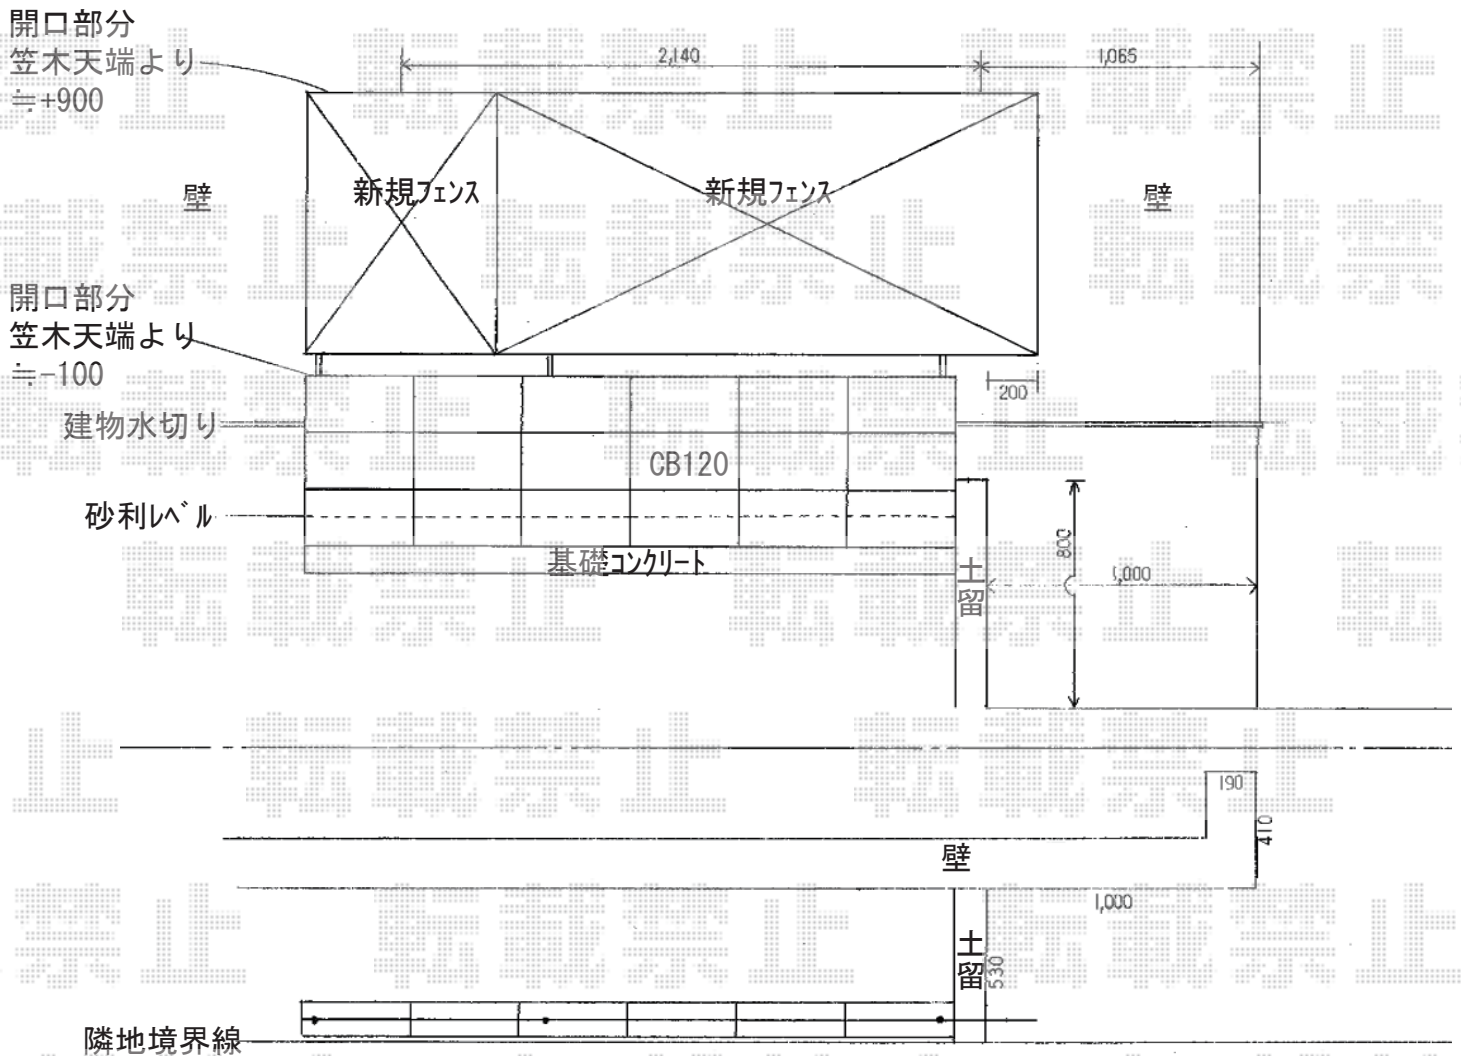

フェンス 施工概略図

三協アルミ エクモアX5型 横目隠し フリー支柱タイプ
 本体 (W×H) = (1,973×920mm) × 2枚
 フリー支柱 : 2010 × 3本
 小口キャップ : 2010 × 1セット
 色 : アーバングレー

2018-7-512508	担当者	新西
---------------	-----	----