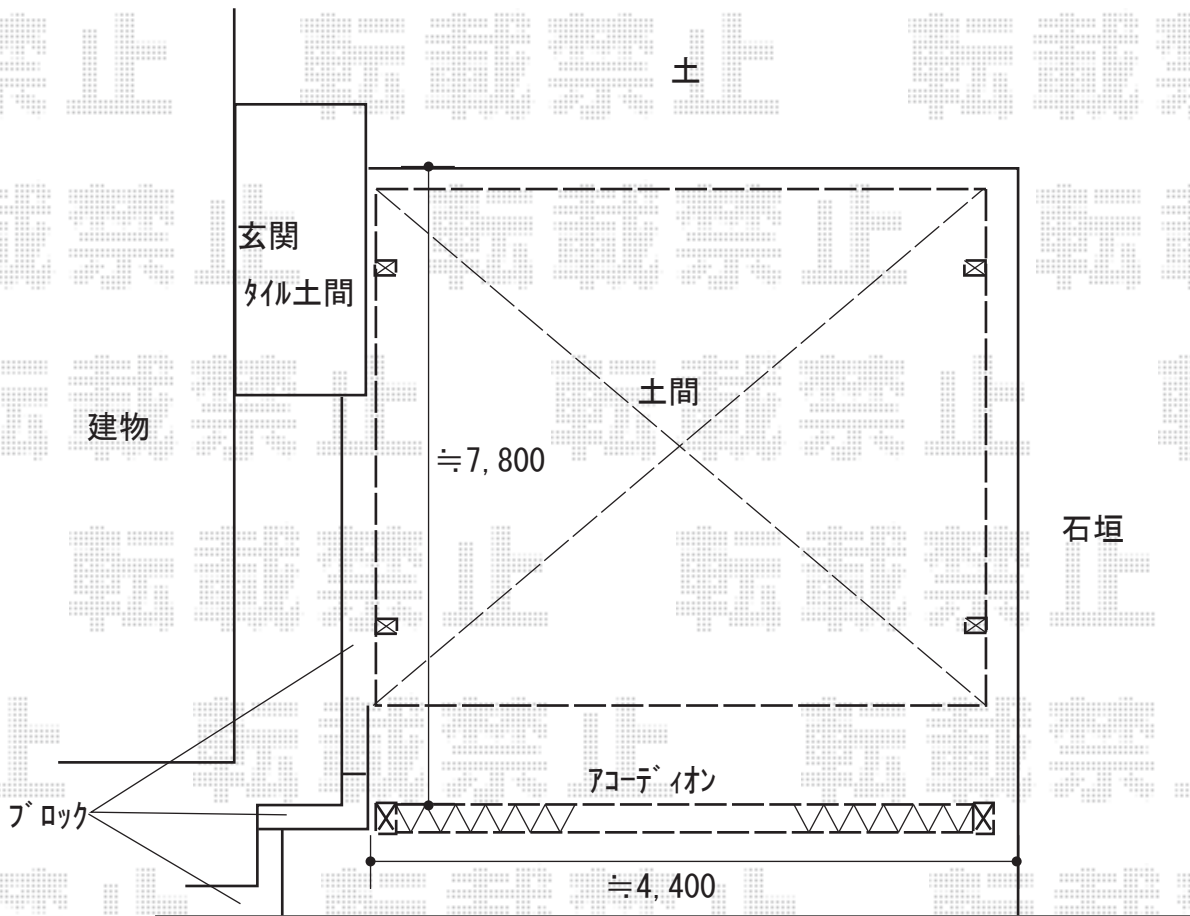

カーポート 施工概略図

YKK AP レイナツインポートグラン 積雪～20cm対応
幅= 4,185mm
奥行= 5,768mm
色： プラチナステン
屋根材： 熱線遮断ポリカーボネート（アースブルーマット調）
柱仕様： ハイーフ柱仕様（有効高 約2,350mm）

※納まりはイメージです

2018-7-512546

担当者

村上（公）