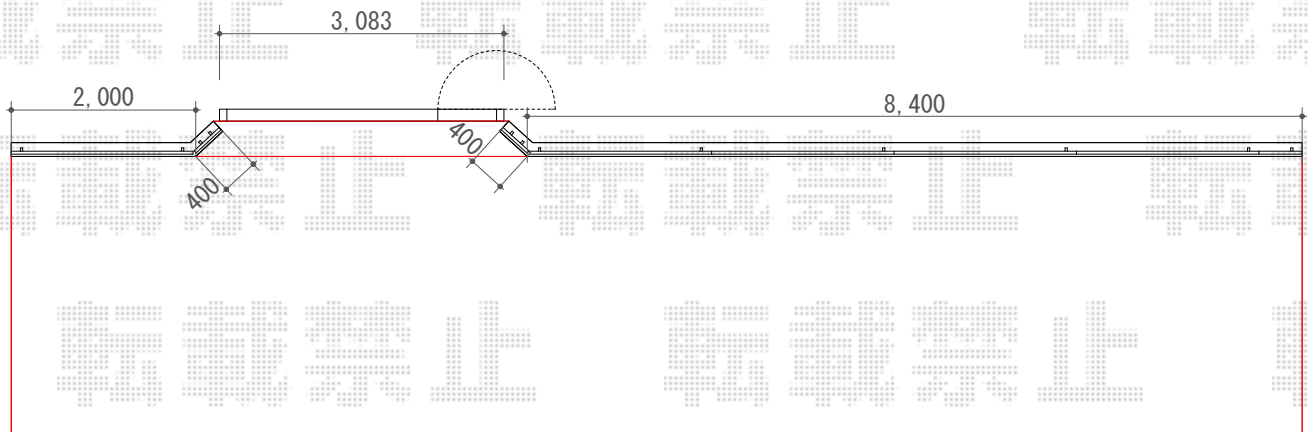

フェンス/カーゲート 施工概略図

2018-7-512559

担当者

田中

エクスショップ

現場状況や作図制限により概略図の内容と多少の違いが生じることがございます。
施工時は、現場優先とさせて頂きたく思いますので、お立会い頂き、最終のご指示のほど、何卒、宜しくお願い致します。
全ての著作権はエクスショップに帰属します。当社とのお取引目的以外の使用・複製・転載は如何なる場合も禁止しております。